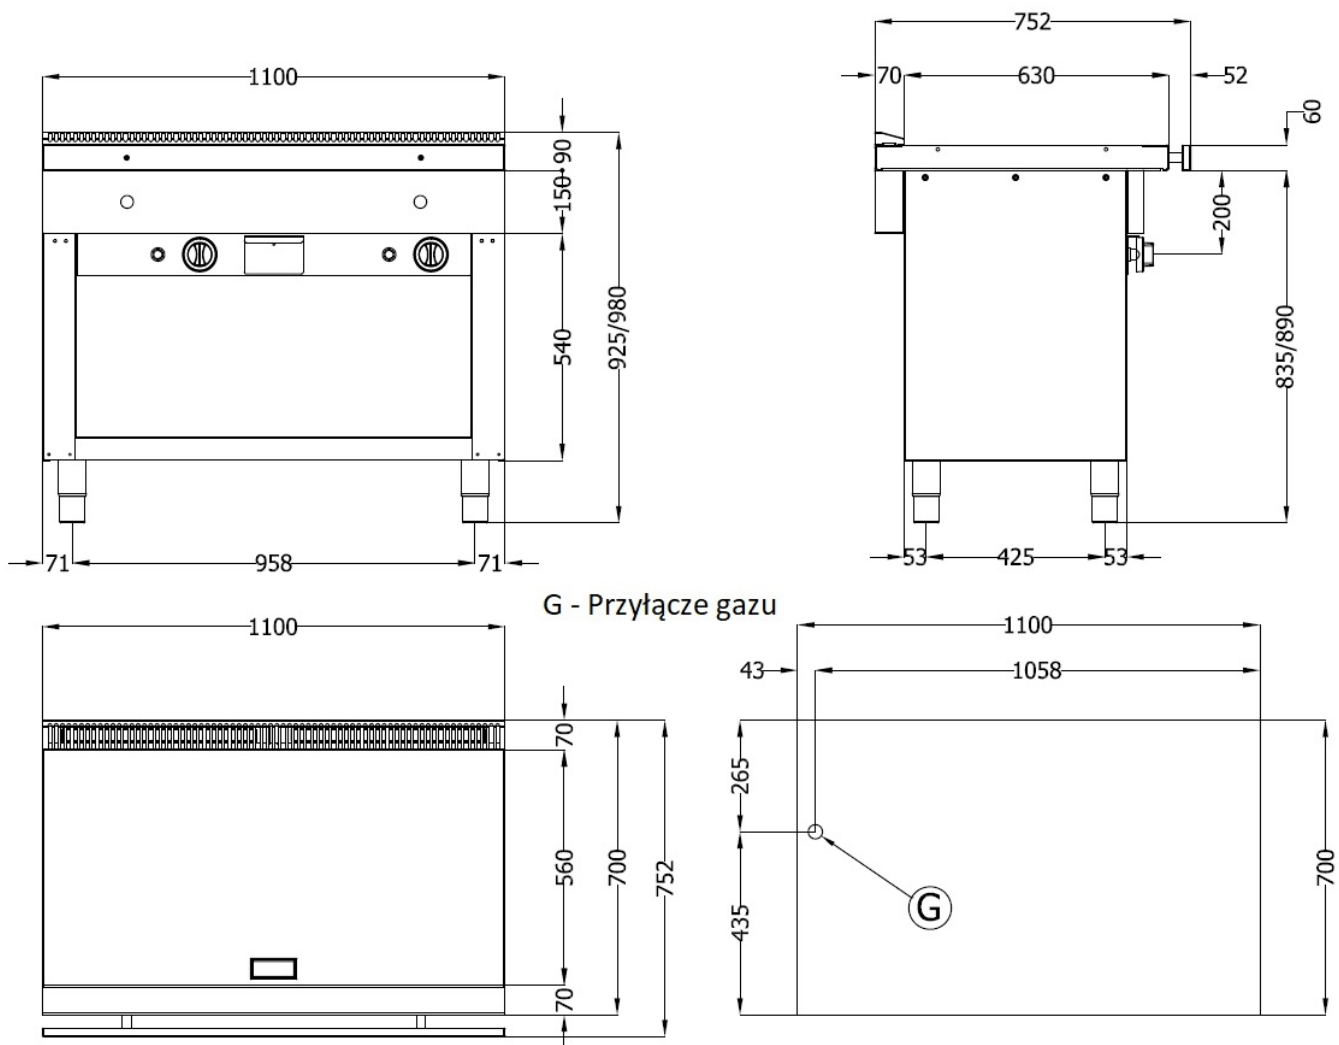

HORECAPROFESSIONALS

STRONGER TOGETHER

 **OFFCAR**[®]
THE GREAT COOKING

DG726LCHP

T Teppanyaki gazowe z 2 strefami grzania i 6 palnikami

PARAMETRY TECHNICZNE

Moc całkowita gazowa	kW	21
Średnica przyłącza	cal	1
Wymiary szer. x gł. x wys.	mm	1100x700x900
Ilość stref grzewczych	szt.	2
Ilość palników	szt.	6
Grubość płyty grillowej	mm	20
Typ płyty grillowej	-	Gładka chromowana
Waga netto	kg	170
Waga brutto	kg	185
Wymiary opakowania	mm	1150x780x1250

WYMIARY

G - Przyłącze gazu