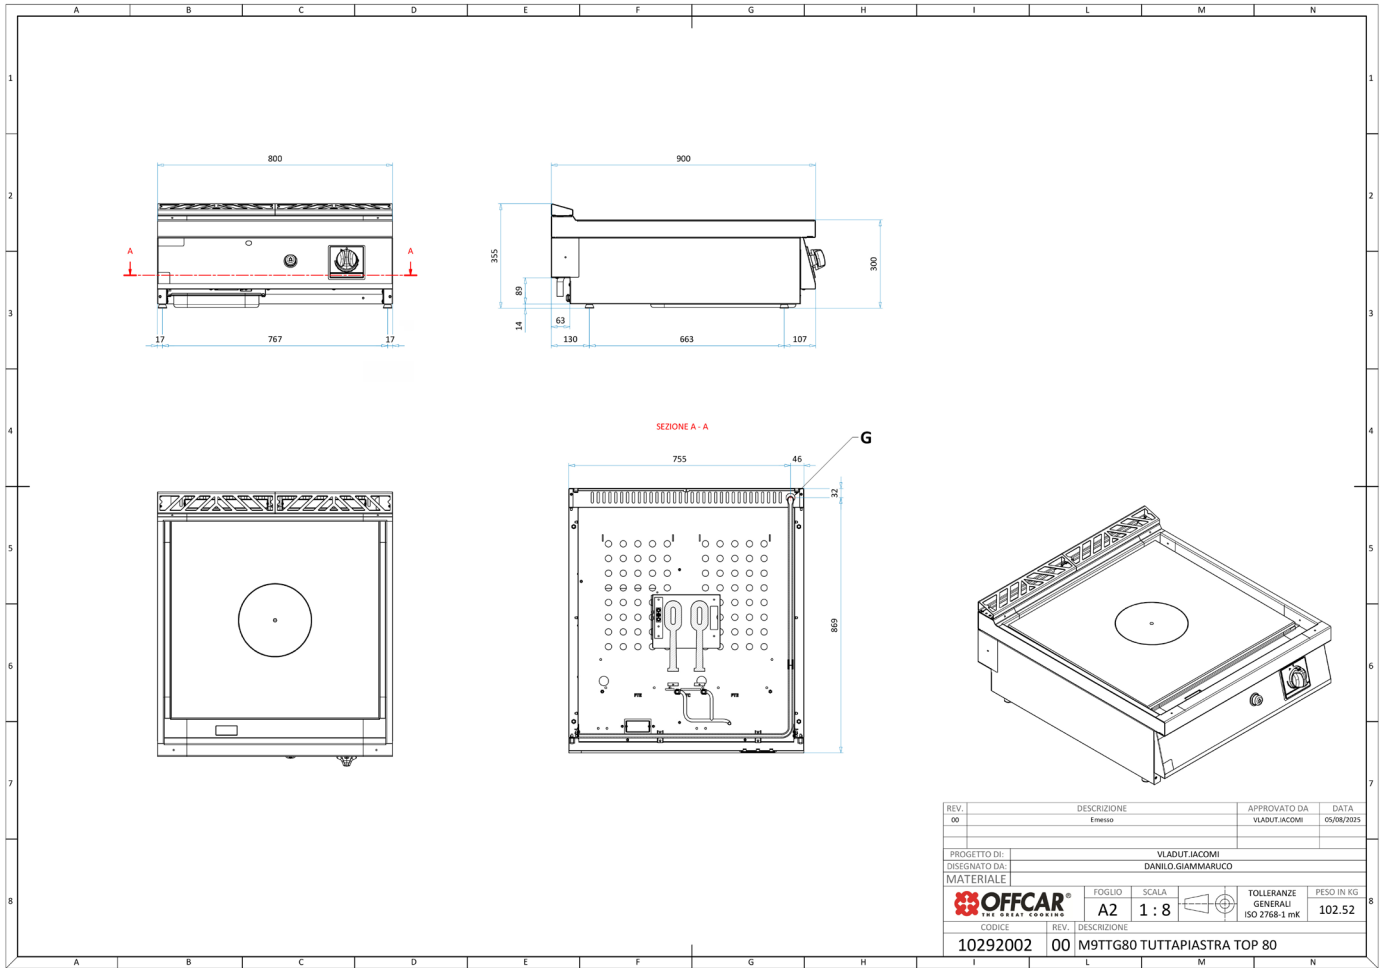

HORECAPROFESSIONALS

STRONGER TOGETHER

M9TTG80

Płyta grzewcza gazowa nastawna

PARAMETRY TECHNICZNE

Moc całkowita gazowa	kW	13.9
Średnica przyłącza	cal	1/2"
Wymiary szer. x gł. x wys.	mm	800x900x290
Waga netto	kg	105
Waga brutto	kg	122
Wymiary opakowania	mm	845x972x624

WYMIARY

REV.	DESCRIZIONE	APPROVATO DA	DATA
00	Emesso	VLADUT IACOMI	05/06/2021
PROGETTO DI:		VLADUT IACOMI	
DESSIGNATO DA:		DANILO GIAMMARUCO	
MATERIALE			
OFFCAR® THE GREAT COOKING		FOGLIO A2	SCALA 1:8
		TOLLERANZE GENERALI ISO 2768-1 mK	
		PESO IN KG 102.52	
CODICE		REV. DESCRIZIONE	
10292002		00 M9TTG80 TUTTAPIASTRA TOP 80	