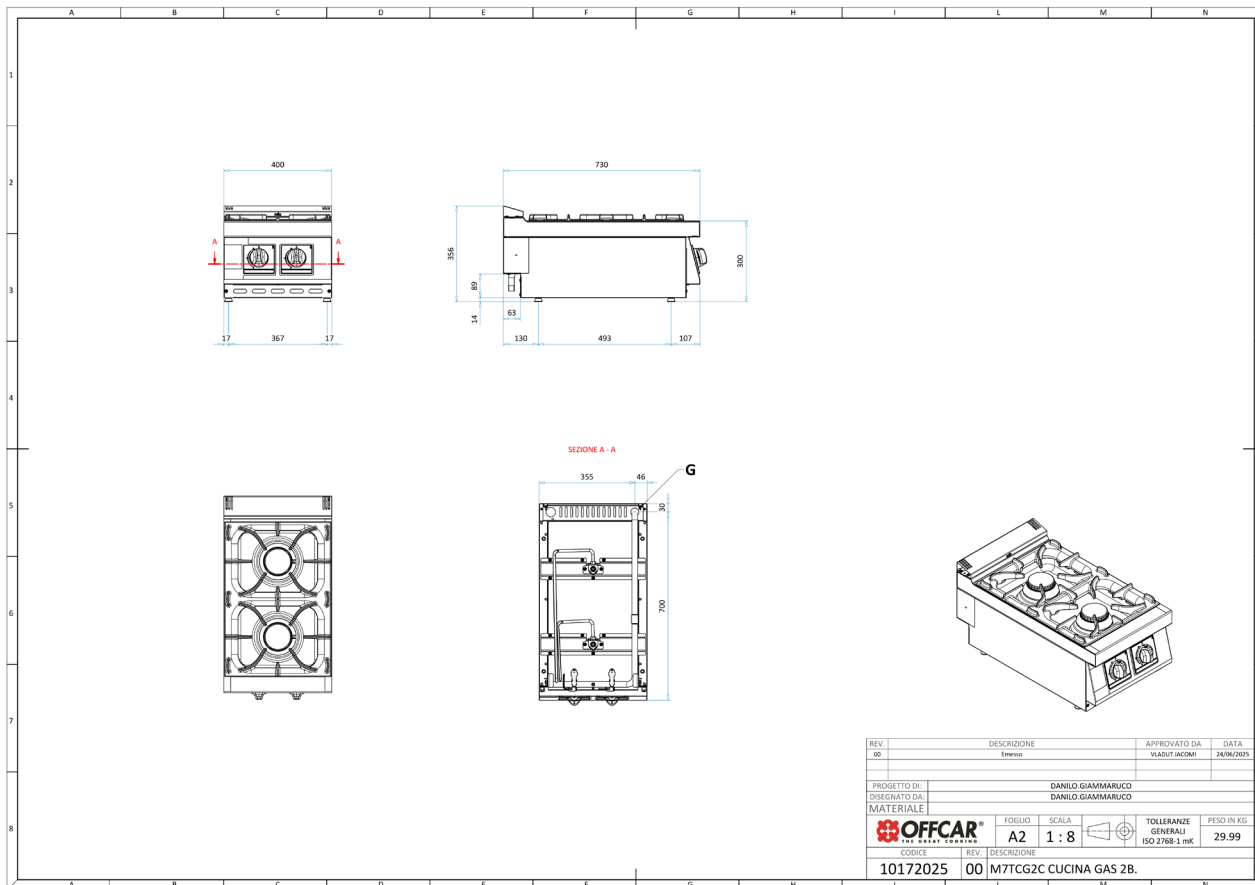

HORECAPROFESSIONALS

STRONGER TOGETHER

OFFCAR®

THE GREAT COOKING

M7TCG2C

Kuchnia gazowa 2-palnikowa nastawna z palnikami stożkowymi

PARAMETRY TECHNICZNE

Moc całkowita gazowa	kW	18
Średnica przyłącza	cal	1/2"
Wymiary szer. x gł. x wys.	mm	400x730x290
Ilość palników	szt.	2
Moc palników	kW	2 x 9,0
Waga netto	kg	28
Waga brutto	kg	38
Wymiary opakowania	mm	430x972x624

WYMIARY

REV.	DESCRIZIONE	APPROVATO DA	DATA
00	Emesso	VASDUT/ACOMI	24/06/2025
PROGETTO DI:	DANILO GIAMMARICO		
DISEGNATO DA:	DANILO GIAMMARICO		
MATERIALE			
	FOGLIO	SCALA	TOLLERANZE GENERALI
	A2	1 : 8	ISO 2768-1 mK
10172025	00	M7TCG2C CUCINA GAS 2B.	PESO IN KG 29.99