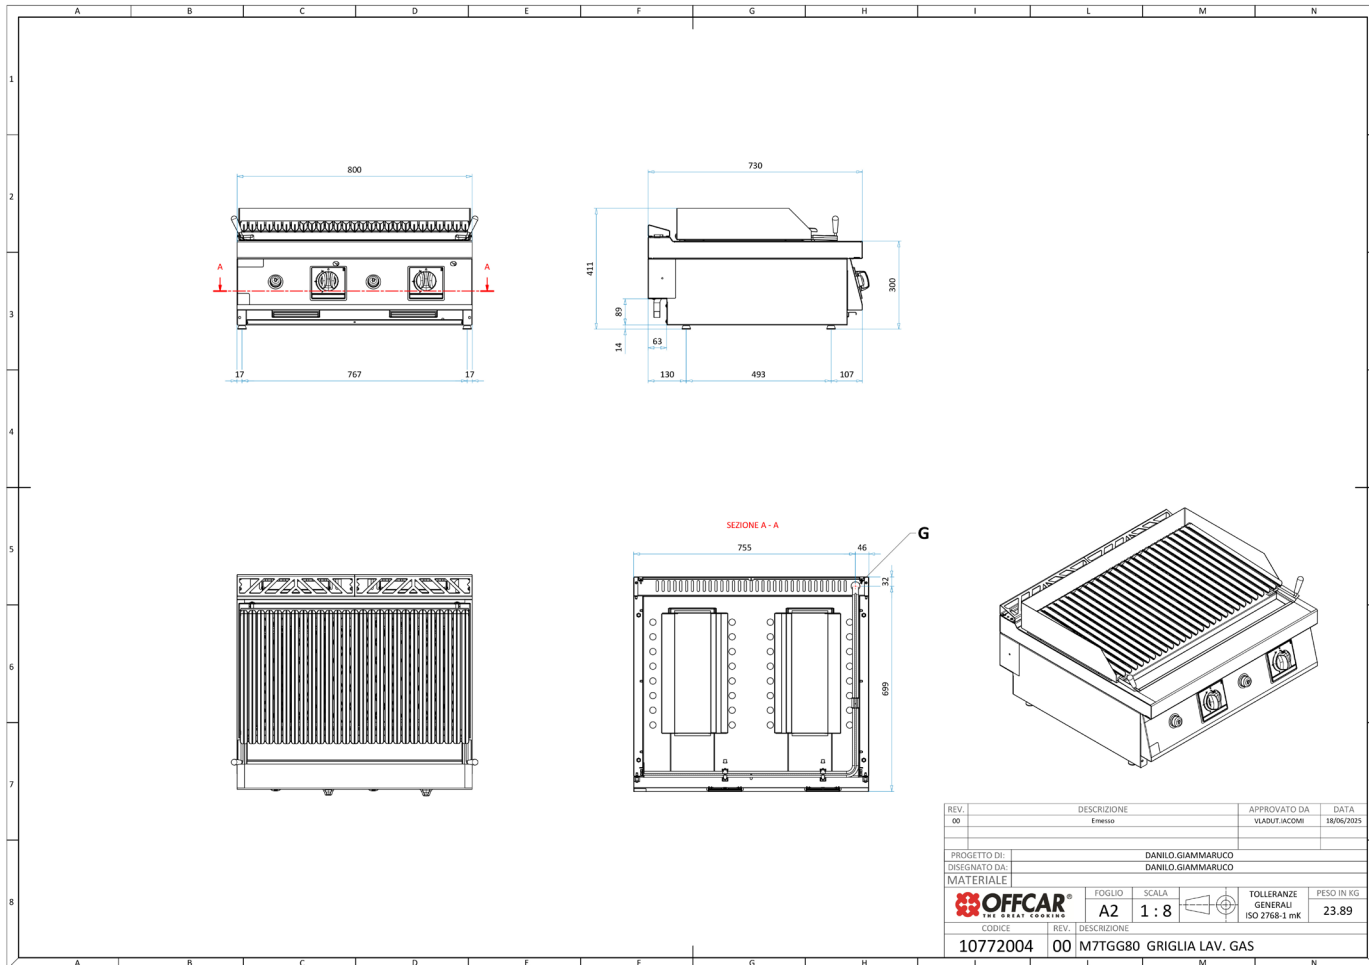

## PARAMETRY TECHNICZNE

Moc całkowita gazowa	kW	18.6
Średnica przyłącza	cal	1/2"
Wymiary szer. x gł. x wys.	mm	800x730x290
Ilość stref grzewczych	szt.	2
Waga netto	kg	53
Waga brutto	kg	70
Wymiary opakowania	mm	845x972x624

# WYMIARY

REV.	DESCRIZIONE	APPROVATO DA	DATA
00	Emesso	VLADUT IACOVH	18/06/2025
PROGETTO DI: DANILLO GIAMMARUCO			
DISIGNATO DA: DANILLO GIAMMARUCO			
MATERIALE			
	FOGLIO A2	SCALA 1:8	TOLLERANZE GENERALI ISO 2768-1 mK
CODICE 10772004		PESO IN KG 23.89	
REV: 00		DESCRIZIONE: M7TGG80 GRIGLIA LAV. GAS	