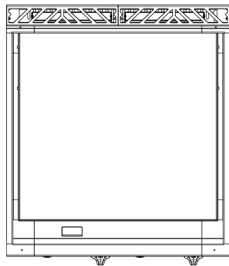

HORECAPROFESSIONALS

STRONGER TOGETHER

 **OFFCAR**®
THE GREAT COOKING

M9TFGRRS

Płyta grillowa gazowa nastawna - ryflowana, chrom matowy

PARAMETRY TECHNICZNE

Moc całkowita gazowa	kW	16
Średnica przyłącza	cal	1/2"
Wymiary szer. x gł. x wys.	mm	800x900x290
Ilość stref grzewczych	szt.	2 x 8,0
Grubość płyty grillowej	mm	15
Rodzaj płyty grillowej	-	Ryflowana - chrom matowy
Powierzchnia smażenia	dm ²	37.5
Waga netto	kg	105
Waga brutto	kg	122
Wymiary opakowania	mm	845x972x624

WYMIARY

GAS FRY-TOPS TOP 800mm X 900mm COD.:
 10392026 M9TFGLLS
 10392027 M9TFGLLC
 10392028 M9TFGLRS
 10392029 M9TFGLRC
 10392029 M9TFGRRS
 10392033 M9TFGRRC

REV.	DESCRIZIONE	APPROVATO DA	DATA
00	Emesso	VLADUT.JACOMI	26/11/2024
PROGETTO DI:		DANILO GIAMMARUCCO	
DISEGNATO DA:		DANILO GIAMMARUCCO	
MATERIALE			
FOGLIO		SCALA	TOLLERANZE GENERALI
A2		1 : 8	ISO 2768-1 mK
CODICE			PESO IN KG
10392027 00 M9TFGLLC FRYTOP GAS LIS_CROM.			100.26