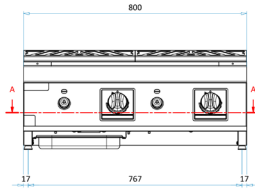

HORECAPROFESSIONALS

STRONGER TOGETHER

 **OFFCAR**®
THE GREAT COOKING

M9TFGRRS

Płyta grillowa gazowa nastawna - ryflowana, chrom matowy

PARAMETRY TECHNICZNE

Moc całkowita gazowa	kW	16
Średnica przyłącza	cal	1/2"
Wymiary szer. x gł. x wys.	mm	800x900x290
Ilość stref grzewczych	szt.	2 x 8,0
Grubość płyty grillowej	mm	15
Rodzaj płyty grillowej	-	Ryflowana - chrom matowy
Powierzchnia smażenia	dm ²	37.5
Waga netto	kg	105
Waga brutto	kg	122
Wymiary opakowania	mm	845x972x624

WYMIARY

GAS FRY-TOPS TOP 800mm X 900mm COD.:
 10392026 M9TFGLLS
 10392027 M9TFGLLC
 10392028 M9TFGLRS
 10392029 M9TFGLRC
 10392029 M9TFGRRS
 10392033 M9TFGRRC

REV.	DESCRIZIONE	APPROVATO DA	DATA
00	Emesso	VLADUT.JACOMI	26/11/2024
PROGETTO DI:		DANILO GIAMMARUCCO	
DISEGNATO DA:		DANILO GIAMMARUCCO	
MATERIALE			
FOGLIO		SCALA	TOLLERANZE GENERALI
A2		1 : 8	ISO 2768-1 mK
CODICE			PESO IN KG
10392027 00 M9TFGLLC FRYTOP GAS LIS_CROM.			100.26