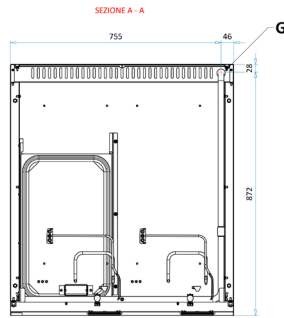

HORECAPROFESSIONALS

STRONGER TOGETHER

 **OFFCAR**®
THE GREAT COOKING

M9TFGRRS

Płyta grillowa gazowa nastawna - ryflowana, chrom matowy

PARAMETRY TECHNICZNE

Moc całkowita gazowa	kW	16
Średnica przyłącza	cal	1/2"
Wymiary szer. x gł. x wys.	mm	800x900x290
Ilość stref grzewczych	szt.	2 x 8,0
Grubość płyty grillowej	mm	15
Rodzaj płyty grillowej	-	Ryflowana - chrom matowy
Powierzchnia smażenia	dm ²	37.5
Waga netto	kg	105
Waga brutto	kg	122
Wymiary opakowania	mm	845x972x624

WYMIARY

GAS FRY-TOPS TOP 800mm X 900mm COD.:
 10392026 M9TFGLLS
 10392027 M9TFGLLC
 10392028 M9TFGLRS
 10392029 M9TFGLRC
 10392029 M9TFGRRS
 10392033 M9TFGRRC

REV.	DESCRIZIONE	APPROVATO DA	DATA
00	Emesso	VLADUT.JACOMI	26/11/2024
PROGETTO DI:		DANILO GIAMMARUCCO	
DISEGNATO DA:		DANILO GIAMMARUCCO	
MATERIALE			
FOGLIO		SCALA	TOLLERANZE GENERALI
A2		1 : 8	ISO 2768-1 mK
CODICE			PESO IN KG
10392027 00 M9TFGLLC FRYTOP GAS LIS_CROM.			100.26