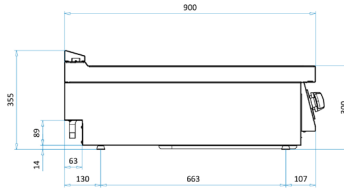

HORECAPROFESSIONALS

STRONGER TOGETHER

 **OFFCAR**®
THE GREAT COOKING

M9TFGRRS

Płyta grillowa gazowa nastawna - ryflowana, chrom matowy

PARAMETRY TECHNICZNE

Moc całkowita gazowa	kW	16
Średnica przyłącza	cal	1/2"
Wymiary szer. x gł. x wys.	mm	800x900x290
Ilość stref grzewczych	szt.	2 x 8,0
Grubość płyty grillowej	mm	15
Rodzaj płyty grillowej	-	Ryflowana - chrom matowy
Powierzchnia smażenia	dm ²	37.5
Waga netto	kg	105
Waga brutto	kg	122
Wymiary opakowania	mm	845x972x624

WYMIARY

GAS FRY-TOPS TOP 800mm X 900mm COD.:
 10392026 M9TFGLLS
 10392027 M9TFGLLC
 10392028 M9TFGLRS
 10392029 M9TFGLRC
 10392029 M9TFGRRS
 10392033 M9TFGRRC

REV.	DESCRIZIONE	APPROVATO DA	DATA
00	Emesso	VLADUT.JACOMI	26/11/2024
PROGETTO DI:		DANILO GIAMMARUCCO	
DISEGNATO DA:		DANILO GIAMMARUCCO	
MATERIALE			
FOGLIO		SCALA	TOLLERANZE GENERALI
A2		1 : 8	ISO 2768-1 mK
CODICE			PESO IN KG
10392027 00 M9TFGLLC FRYTOP GAS LIS_CROM.			100.26