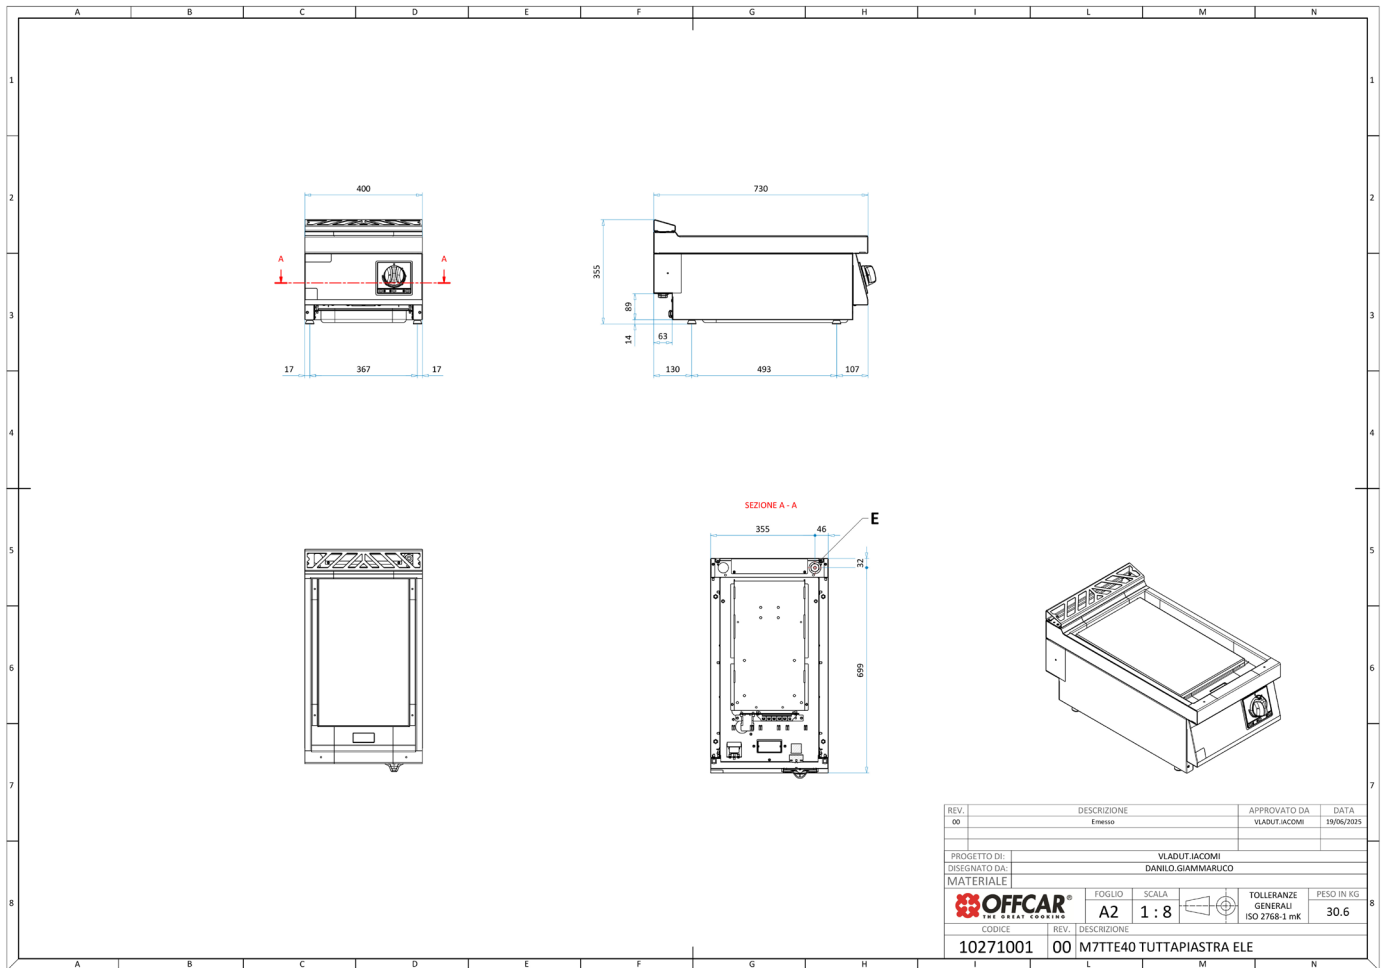

# HORECAPROFESSIONALS

STRONGER TOGETHER

M7TTE40

Płyta grzewcza elektryczna nastawna

## PARAMETRY TECHNICZNE

Moc całkowita elektryczna	kW	5.1
Przyłącze elektryczne	V	400
Wymiary szer. x gł. x wys.	mm	400x730x290
Waga netto	kg	56
Waga brutto	kg	66
Wymiary opakowania	mm	430x972x624

# WYMIARY

REV.	DESCRIZIONE	APPROVATO DA	DATA
00	Emesso	VLADUT IACOMI	19/06/2021
PROGETTO DI: VLADUT IACOMI DISEGNATO DA: DANILO GIAMMARUCO			
MATERIALE			
		FOGLIO	SCALA
		A2	1 : 8
		TOLLERANZE GENERALI	PESO IN KG
		ISO 2768-1 mK	30.6
CODICE		REV. DESCRIZIONE	
10271001		00 M7TTE40 TUTTAPIASTRA ELE	