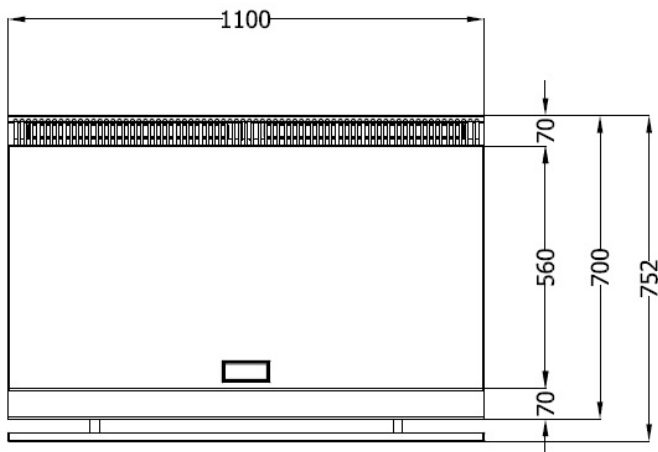

HORECAPROFESSIONALS

STRONGER TOGETHER

OFFCAR®

THE GREAT COOKING

DG724LC

Teppanyaki gazowe z 2 strefami grzania i 4 palnikami

PARAMETRY TECHNICZNE

Moc całkowita gazowa	kW	14
Średnica przyłącza	cal	1
Wymiary szer. x gł. x wys.	mm	1100x700x900
Ilość stref grzewczych	szt.	2
Ilość palników	szt.	4
Grubość płyty grillowej	mm	20
Typ płyty grillowej	-	Gładka chromowana
Waga netto	kg	170
Waga brutto	kg	185
Wymiary opakowania	mm	1150x780x1250

WYMIARY

G - Przyłącze gazu