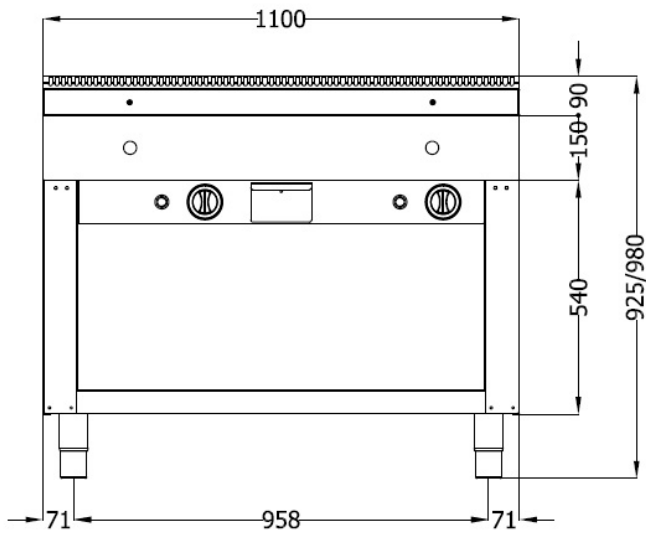

HORECAPROFESSIONALS

STRONGER TOGETHER

OFFCAR®

THE GREAT COOKING

DG724LC

Teppanyaki gazowe z 2 strefami grzania i 4 palnikami

PARAMETRY TECHNICZNE

Moc całkowita gazowa	kW	14
Średnica przyłącza	cal	1
Wymiary szer. x gł. x wys.	mm	1100x700x900
Ilość stref grzewczych	szt.	2
Ilość palników	szt.	4
Grubość płyty grillowej	mm	20
Typ płyty grillowej	-	Gładka chromowana
Waga netto	kg	170
Waga brutto	kg	185
Wymiary opakowania	mm	1150x780x1250

WYMIARY

G - Przyłącze gazu