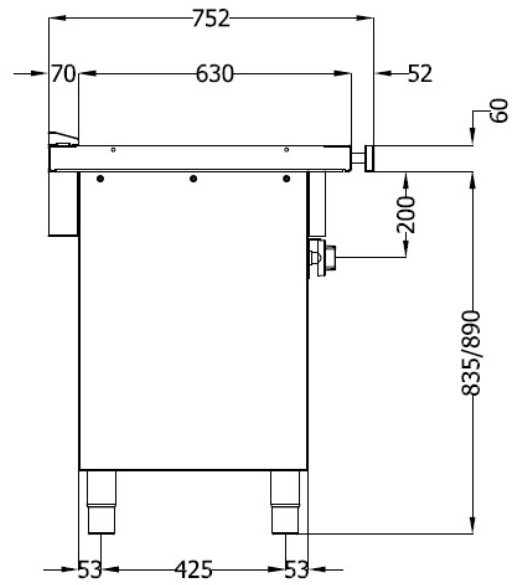

HORECAPROFESSIONALS

STRONGER TOGETHER

OFFCAR®

THE GREAT COOKING

DG724LC

Teppanyaki gazowe z 2 strefami grzania i 4 palnikami

PARAMETRY TECHNICZNE

Moc całkowita gazowa	kW	14
Średnica przyłącza	cal	1
Wymiary szer. x gł. x wys.	mm	1100x700x900
Ilość stref grzewczych	szt.	2
Ilość palników	szt.	4
Grubość płyty grillowej	mm	20
Typ płyty grillowej	-	Gładka chromowana
Waga netto	kg	170
Waga brutto	kg	185
Wymiary opakowania	mm	1150x780x1250

WYMIARY

G - Przyłącze gazu