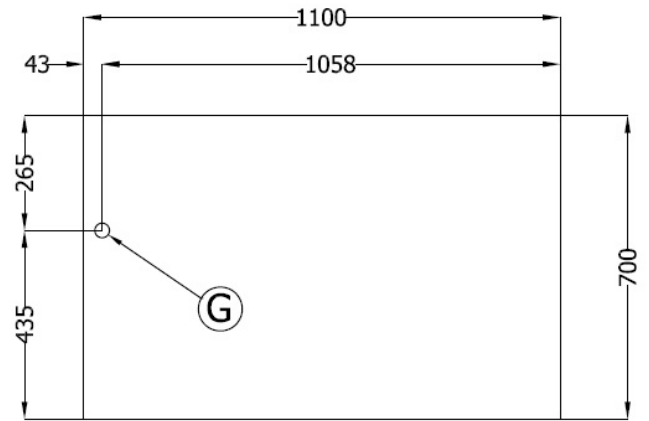

HORECAPROFESSIONALS

STRONGER TOGETHER

OFFCAR®

THE GREAT COOKING

DG724LC

Teppanyaki gazowe z 2 strefami grzania i 4 palnikami

PARAMETRY TECHNICZNE

Moc całkowita gazowa	kW	14
Średnica przyłącza	cal	1
Wymiary szer. x gł. x wys.	mm	1100x700x900
Ilość stref grzewczych	szt.	2
Ilość palników	szt.	4
Grubość płyty grillowej	mm	20
Typ płyty grillowej	-	Gładka chromowana
Waga netto	kg	170
Waga brutto	kg	185
Wymiary opakowania	mm	1150x780x1250

WYMIARY

G - Przyłącze gazu