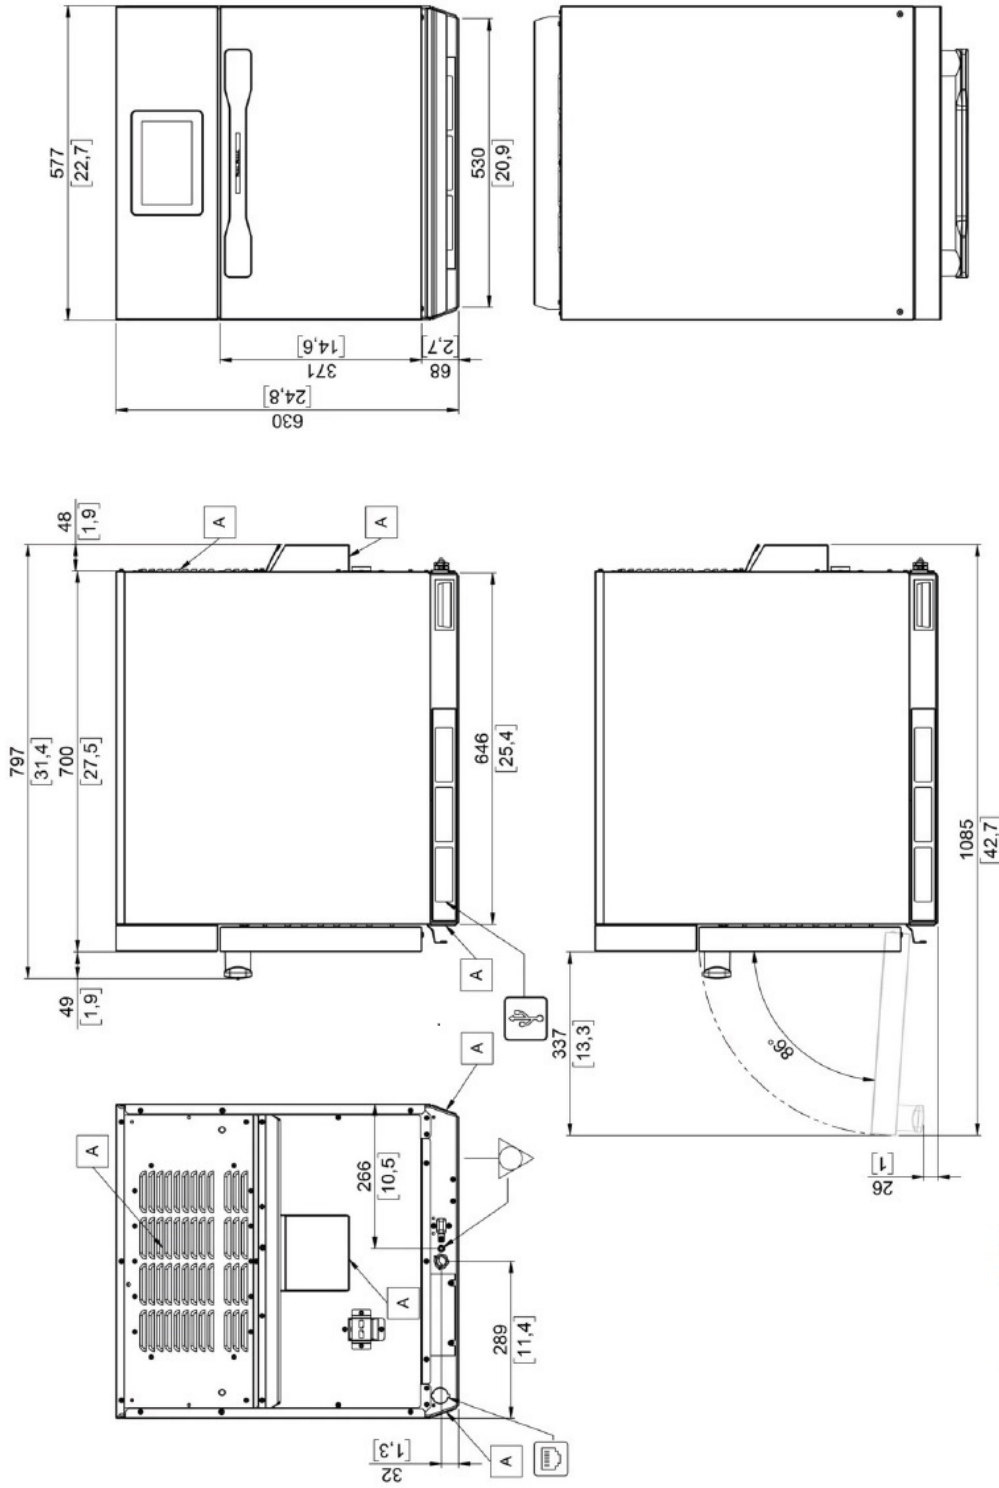

HORECAPROFESSIONALS

STRONGER TOGETHER

ALPHATECH

ORACRBXL

piec ORACLE XL - Boosted, czerwony,

wymiary komory: 460x440x180 mm, sterowanie dotykowe, 6 kW/400V

PARAMETRY TECHNICZNE

Napięcie zasilania	V	3N-AC 400 50 Hz
Moc całkowita	kW	6
Pobór prądu	A	18
Wymiary szer. x gł. x wys.	mm	577x797x630
Pojemność komory	lt.	36,4
Wymiary komory pieczenia	mm	460x440x180
Zakres temperatur	°C	30 - 300
Waga netto	kg	63
Waga brutto	kg	75
Wymiary opakowania	mm	990x770x800

WYMIARY

Wymiary: milimetry [cale]

A	Otwory wentylacyjne wlotowe	Przylącznie ekwipotencjalne	Złącze Ethernet	Złącze USB
---	-----------------------------	-----------------------------	-----------------	------------