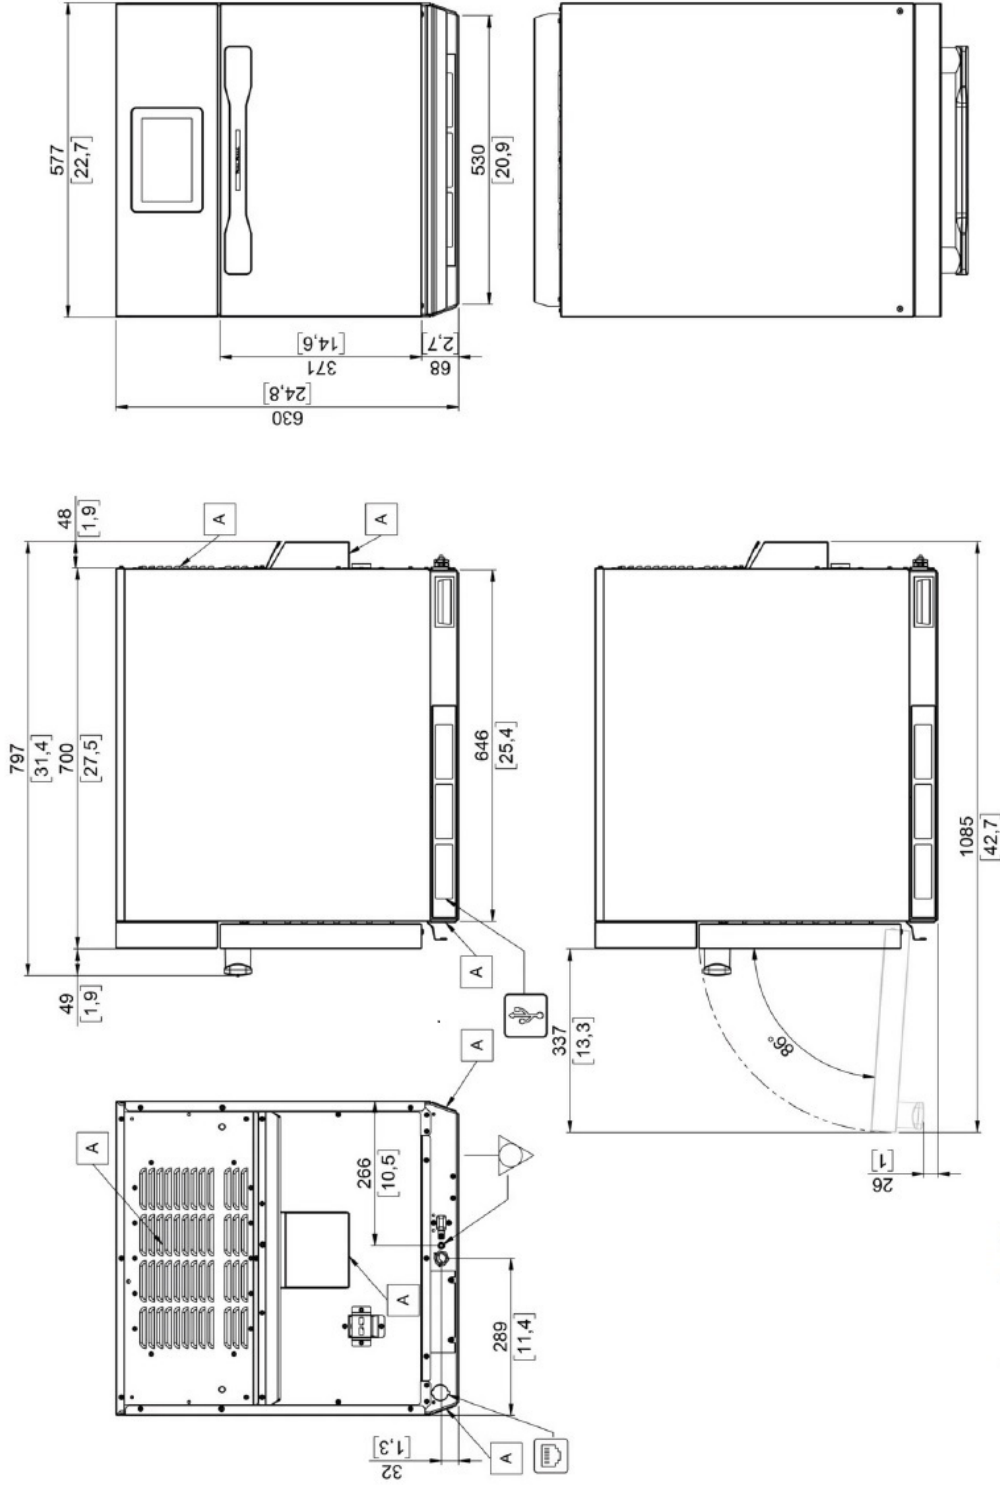

HORECAPROFESSIONALS

STRONGER TOGETHER

ALPHATECH

ORACGBXL

piec ORACLE XL - Boosted, szary,

wymiary komory: 460x440x180 mm, sterowanie dotykowe, 6 kW/400V

PARAMETRY TECHNICZNE

Napięcie zasilania	V	3N-AC 400 50 Hz
Moc całkowita	kW	6
Pobór prądu	A	18
Wymiary szer. x gł. x wys.	mm	577x797x630
Pojemność komory	lt.	36,4
Wymiary komory pieczenia	mm	460x440x180
Zakres temperatur	°C	30 - 300
Waga netto	kg	63
Waga brutto	kg	75
Wymiary opakowania	mm	990x770x800

WYMIARY

Wymiary: milimetry [cale]

A	Otwory wentylacyjne wlotowe	Przylącze ekwipotencjalne	Złącze Ethernet	Złącze USB
---	-----------------------------	---------------------------	-----------------	------------