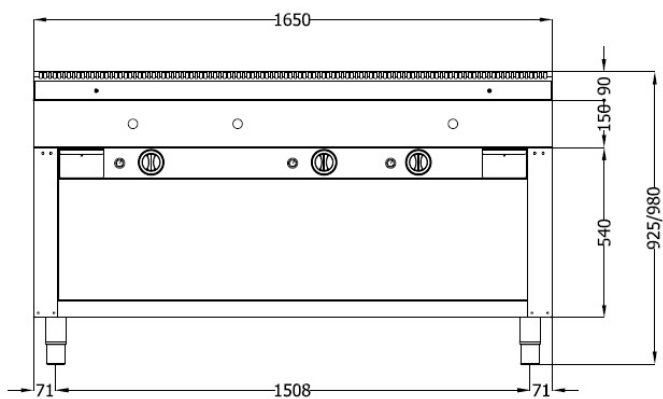

HORECAPROFESSIONALS

STRONGER TOGETHER

DG736LC

Teppanyaki gazowe z 3 strefami grzania i 6 palnikami

PARAMETRY TECHNICZNE

Moc całkowita gazowa	kW	21
Średnica przyłącza	cal	1
Wymiary szer. x gł. x wys.	mm	1650x700x900
Ilość stref grzewczych	szt.	3
Ilość palników	szt.	6
Grubość płyty grillowej	mm	20
Typ płyty grillowej	-	Gładka chromowana
Waga netto	kg	255
Waga brutto	kg	270
Wymiary opakowania	mm	1680x780x1250

WYMIARY

G - Przyłącze gazu