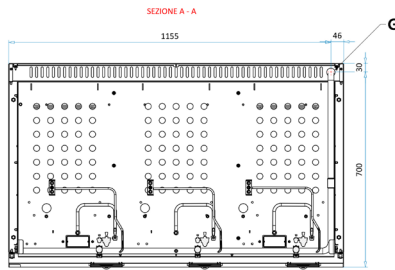

HORECAPROFESSIONALS

STRONGER TOGETHER

M7TFG12LRS

Płyta grillowa gazowa nastawna - 2/3 gładka + 1/3 ryflowana, chrom matowy

PARAMETRY TECHNICZNE

Moc całkowita gazowa	kW	21
Średnica przyłącza	cal	1/2"
Wymiary szer. x gł. x wys.	mm	1200x730x290
Ilość stref grzewczych	szt.	3 x 7,0
Grubość płyty grillowej	mm	15
Rodzaj płyty grillowej	-	2/3 Gładka + 1/3 Ryflowana - chrom matowy
Powierzchnia smażenia	dm ²	18
Waga netto	kg	133
Waga brutto	kg	157
Wymiary opakowania	mm	1267x972x624

WYMIARY

GAS FRY-TOPS TOP 1200mm X 730mm COD.:
 10372016 M7TFG12LC
 10372017 M7TFG12LRS
 10372018 M7TFG12LRC
 10372029 M7TFG12LS

REV.	DESCRIZIONE	APPROVATO DA:	DATA:
00	Emesso	VLADUT JACOMI	11/03/2025
PROGETTO DI:		DANILO GIAMMARUCCO	
DISEGNATO DA:		DANILO GIAMMARUCCO	
MATERIALE			
FOGLIO		SCALA	TOLLERANZE GENERALI
A2		1 : 8	ISO 2768-1 mik
CODICE		PESO IN KG	
10372016		122.2	
DESCRIZIONE			
00 M7TFG12LC FRYTOP GAS LIS_CROM.			