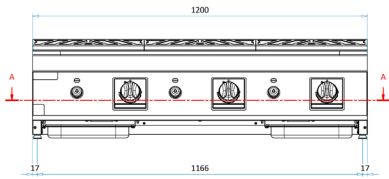

HORECAPROFESSIONALS

STRONGER TOGETHER

M7TFG12LRS

Płyta grillowa gazowa nastawna - 2/3 gładka + 1/3 ryflowana, chrom matowy

PARAMETRY TECHNICZNE

Moc całkowita gazowa	kW	21
Średnica przyłącza	cal	1/2"
Wymiary szer. x gł. x wys.	mm	1200x730x290
Ilość stref grzewczych	szt.	3 x 7,0
Grubość płyty grillowej	mm	15
Rodzaj płyty grillowej	-	2/3 Gładka + 1/3 Ryflowana - chrom matowy
Powierzchnia smażenia	dm ²	18
Waga netto	kg	133
Waga brutto	kg	157
Wymiary opakowania	mm	1267x972x624

WYMIARY

GAS FRY-TOPS TOP 1200mm X 730mm COD.:
 10372016 M7TFG12LC
 10372017 M7TFG12LRS
 10372018 M7TFG12LRC
 10372029 M7TFG12LS

REV.	DESCRIZIONE	APPROVATO DA:	DATA:
00	Emesso	VLADUT JACOMI	11/03/2025
PROGETTO DI:		DANILO GIAMMARUCCO	
DISEGNATO DA:		DANILO GIAMMARUCCO	
MATERIALE			
FOGLIO		SCALA	TOLLERANZE GENERALI
A2		1 : 8	ISO 2768-1 mik
CODICE		PESO IN KG	
10372016		122.2	
DESCRIZIONE			
00 M7TFG12LC FRYTOP GAS LIS_CROM.			