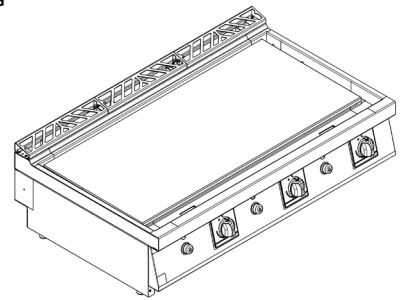

HORECAPROFESSIONALS

STRONGER TOGETHER

M7TFG12LRS

Płyta grillowa gazowa nastawna - 2/3 gładka + 1/3 ryflowana, chrom matowy

PARAMETRY TECHNICZNE

Moc całkowita gazowa	kW	21
Średnica przyłącza	cal	1/2"
Wymiary szer. x gł. x wys.	mm	1200x730x290
Ilość stref grzewczych	szt.	3 x 7,0
Grubość płyty grillowej	mm	15
Rodzaj płyty grillowej	-	2/3 Gładka + 1/3 Ryflowana - chrom matowy
Powierzchnia smażenia	dm ²	18
Waga netto	kg	133
Waga brutto	kg	157
Wymiary opakowania	mm	1267x972x624

WYMIARY

GAS FRY-TOPS TOP 1200mm X 730mm COD.:
 10372016 M7TFG12LC
 10372017 M7TFG12LRS
 10372018 M7TFG12LRC
 10372029 M7TFG12LS

REV.	DESCRIZIONE	APPROVATO DA:	DATA:
00	Emesso	VLADUT JACOMI	11/03/2025
PROGETTO DI:		DANILO GIAMMARUCCO	
DISEGNATO DA:		DANILO GIAMMARUCCO	
MATERIALE			
FOGLIO		SCALA	TOLLERANZE GENERALI
A2		1 : 8	ISO 2768-1 mik
CODICE		PESO IN KG	
10372016		122.2	
DESCRIZIONE			
00 M7TFG12LC FRYTOP GAS LIS_CROM.			