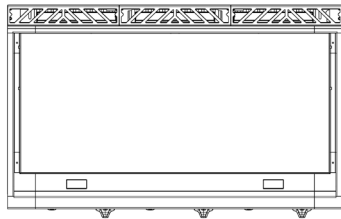

HORECAPROFESSIONALS

STRONGER TOGETHER

M7TFG12LRS

Płyta grillowa gazowa nastawna - 2/3 gładka + 1/3 ryflowana, chrom matowy

PARAMETRY TECHNICZNE

Moc całkowita gazowa	kW	21
Średnica przyłącza	cal	1/2"
Wymiary szer. x gł. x wys.	mm	1200x730x290
Ilość stref grzewczych	szt.	3 x 7,0
Grubość płyty grillowej	mm	15
Rodzaj płyty grillowej	-	2/3 Gładka + 1/3 Ryflowana - chrom matowy
Powierzchnia smażenia	dm ²	18
Waga netto	kg	133
Waga brutto	kg	157
Wymiary opakowania	mm	1267x972x624

WYMIARY

GAS FRY-TOPS TOP 1200mm X 730mm COD.:
 10372016 M7TFG12LC
 10372017 M7TFG12LRS
 10372018 M7TFG12LRC
 10372029 M7TFG12LS

REV.	DESCRIZIONE	APPROVATO DA:	DATA:
00	Emesso	VLADUT JACOMI	11/03/2025
PROGETTO DI:		DANILO GIAMMARUCCO	
DISEGNATO DA:		DANILO GIAMMARUCCO	
MATERIALE			
FOGLIO		SCALA	TOLLERANZE GENERALI
A2		1 : 8	ISO 2768-1 mik
CODICE		PESO IN KG	
10372016		122.2	
DESCRIZIONE			
00 M7TFG12LC FRYTOP GAS LIS_CROM.			