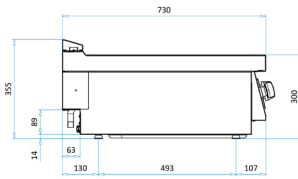

HORECAPROFESSIONALS

STRONGER TOGETHER

M7TFG12LRS

Płyta grillowa gazowa nastawna - 2/3 gładka + 1/3 ryflowana, chrom matowy

PARAMETRY TECHNICZNE

Moc całkowita gazowa	kW	21
Średnica przyłącza	cal	1/2"
Wymiary szer. x gł. x wys.	mm	1200x730x290
Ilość stref grzewczych	szt.	3 x 7,0
Grubość płyty grillowej	mm	15
Rodzaj płyty grillowej	-	2/3 Gładka + 1/3 Ryflowana - chrom matowy
Powierzchnia smażenia	dm ²	18
Waga netto	kg	133
Waga brutto	kg	157
Wymiary opakowania	mm	1267x972x624

WYMIARY

GAS FRY-TOPS TOP 1200mm X 730mm COD.:
 10372016 M7TFG12LC
 10372017 M7TFG12LRS
 10372018 M7TFG12LRC
 10372029 M7TFG12LS

REV.	DESCRIZIONE	APPROVATO DA:	DATA:
00	Emesso	VLADUT JACOMI	11/03/2025
PROGETTO DI:		DANILO GIAMMARUCCO	
DISEGNATO DA:		DANILO GIAMMARUCCO	
MATERIALE			
FOGLIO		SCALA	TOLLERANZE GENERALI
A2		1 : 8	ISO 2768-1 mik
CODICE		PESO IN KG	
10372016		122.2	
DESCRIZIONE			
00 M7TFG12LC FRYTOP GAS LIS_CROM.			