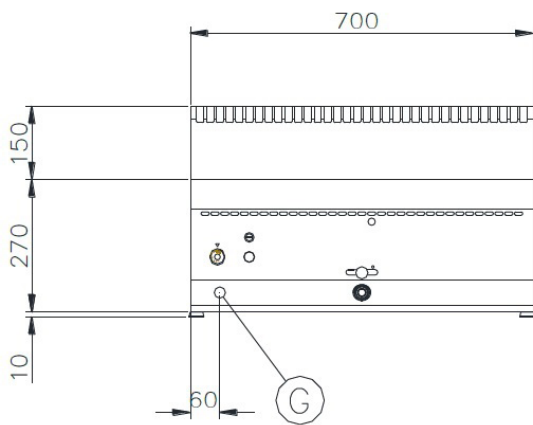

HORECA PROFESSIONALS

STRONGER TOGETHER

 **OFFCAR**[®]
THE GREAT COOKING

6PFRG21

Frytownica gazowa pojedyncza 1x 21 litrów nastawna

PARAMETRY TECHNICZNE

Moc całkowita gazowa	kW	18
Średnica przyłącza	cal	1/2"
Wymiary szer. x gł. x wys.	mm	700x650x285
Ilość stref grzewczych	szt.	1
Pojemność zbiornika	lt.	1 x 21
Wymiennik ciepła	-	Wewnątrz zbiornika
Kontrola temperatury	-	Termostatyczna
Waga netto	kg	48
Waga brutto	kg	55
Wymiary opakowania	mm	550x730x680

WYMIARY

G - Przyłącze gazu