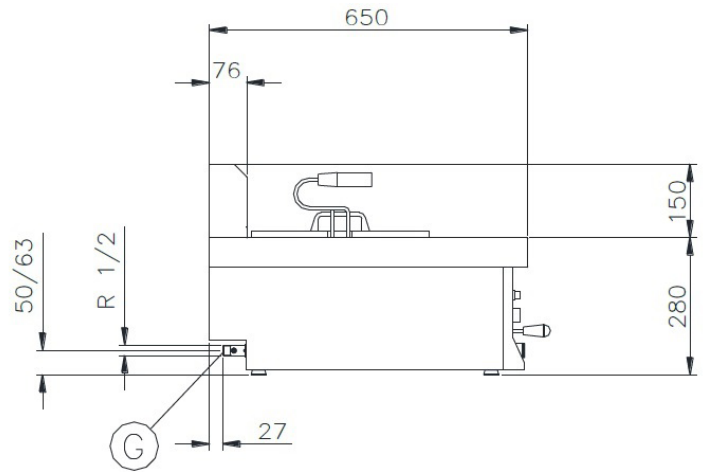

HORECA PROFESSIONALS

STRONGER TOGETHER

 **OFFCAR**[®]
THE GREAT COOKING

6PFRG21

Frytownica gazowa pojedyncza 1x 21 litrów nastawna

PARAMETRY TECHNICZNE

Moc całkowita gazowa	kW	18
Średnica przyłącza	cal	1/2"
Wymiary szer. x gł. x wys.	mm	700x650x285
Ilość stref grzewczych	szt.	1
Pojemność zbiornika	lt.	1 x 21
Wymiennik ciepła	-	Wewnątrz zbiornika
Kontrola temperatury	-	Termostatyczna
Waga netto	kg	48
Waga brutto	kg	55
Wymiary opakowania	mm	550x730x680

WYMIARY

G - Przyłącze gazu