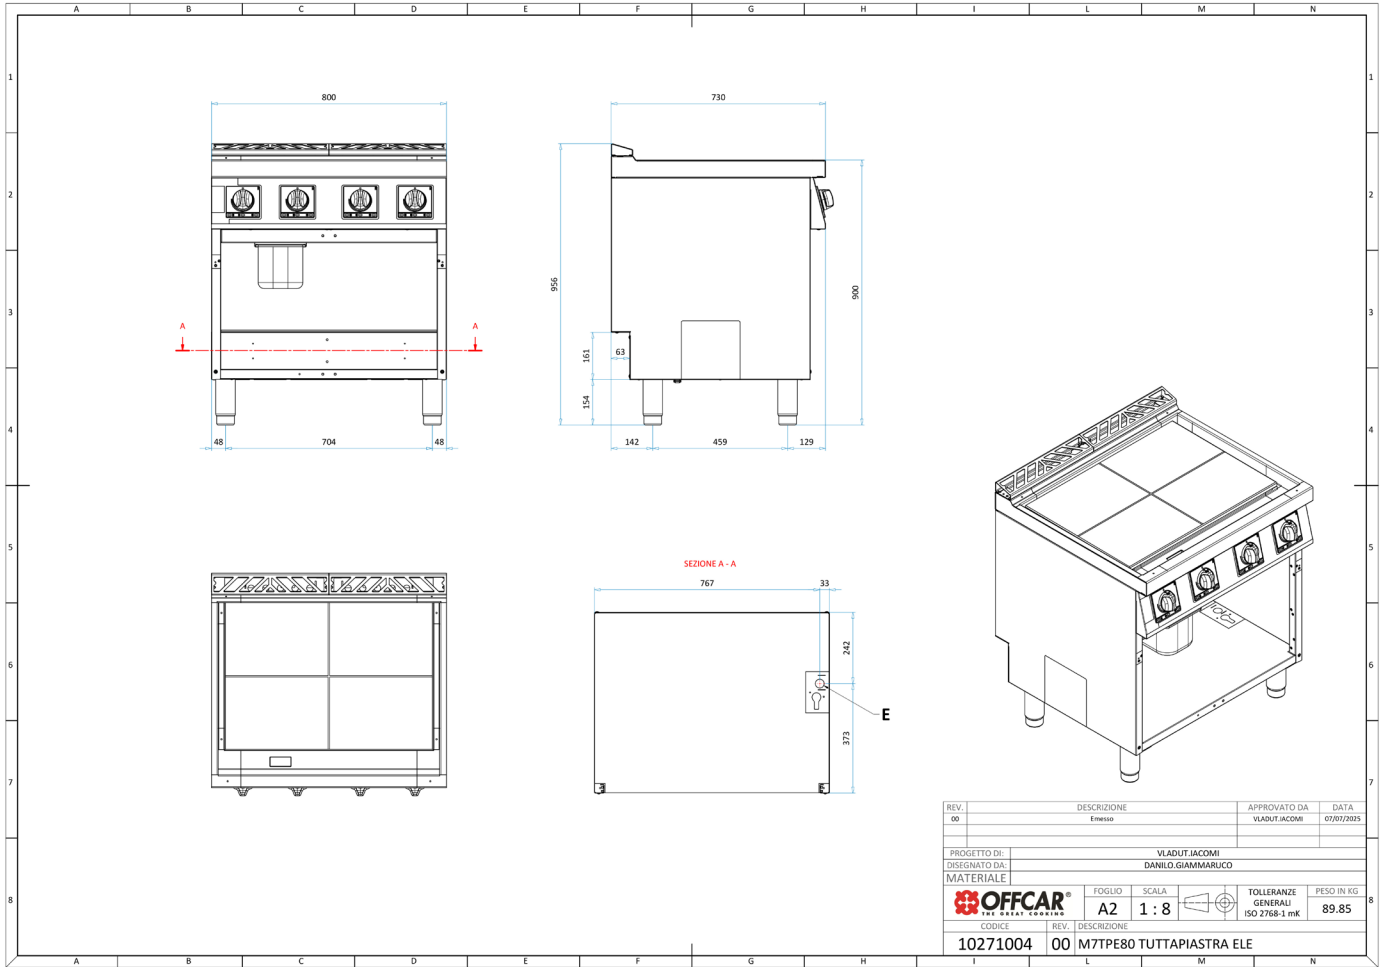

HORECA PROFESSIONALS

STRONGER TOGETHER

M7TPE80

Płyta grzewcza elektryczna na podstawie otwartej

PARAMETRY TECHNICZNE

Moc całkowita elektryczna	kW	9
Przyłącze elektryczne	V	400
Wymiary szer. x gł. x wys.	mm	800x730x900
Waga netto	kg	93
Waga brutto	kg	113
Wymiary opakowania	mm	845x972x1264

WYMIARY

REV.	DESCRIZIONE	APPROVATO DA	DATA
00	Emesso	VLADUT IACOMI	07/07/2021
PROGETTO DI:		VLADUT IACOMI	
DISEGNATO DA:		DANILO GIAMMARUCO	
MATERIALE			
FOGLIO		SCALA	TOLLERANZE GENERALI
A2		1 : 8	ISO 2768-1 mK
PESO IN KG		89.85	
CODICE REV. DESCRIZIONE			
10271004 00 M7TPE80 TUTTAPIASTRA ELE			