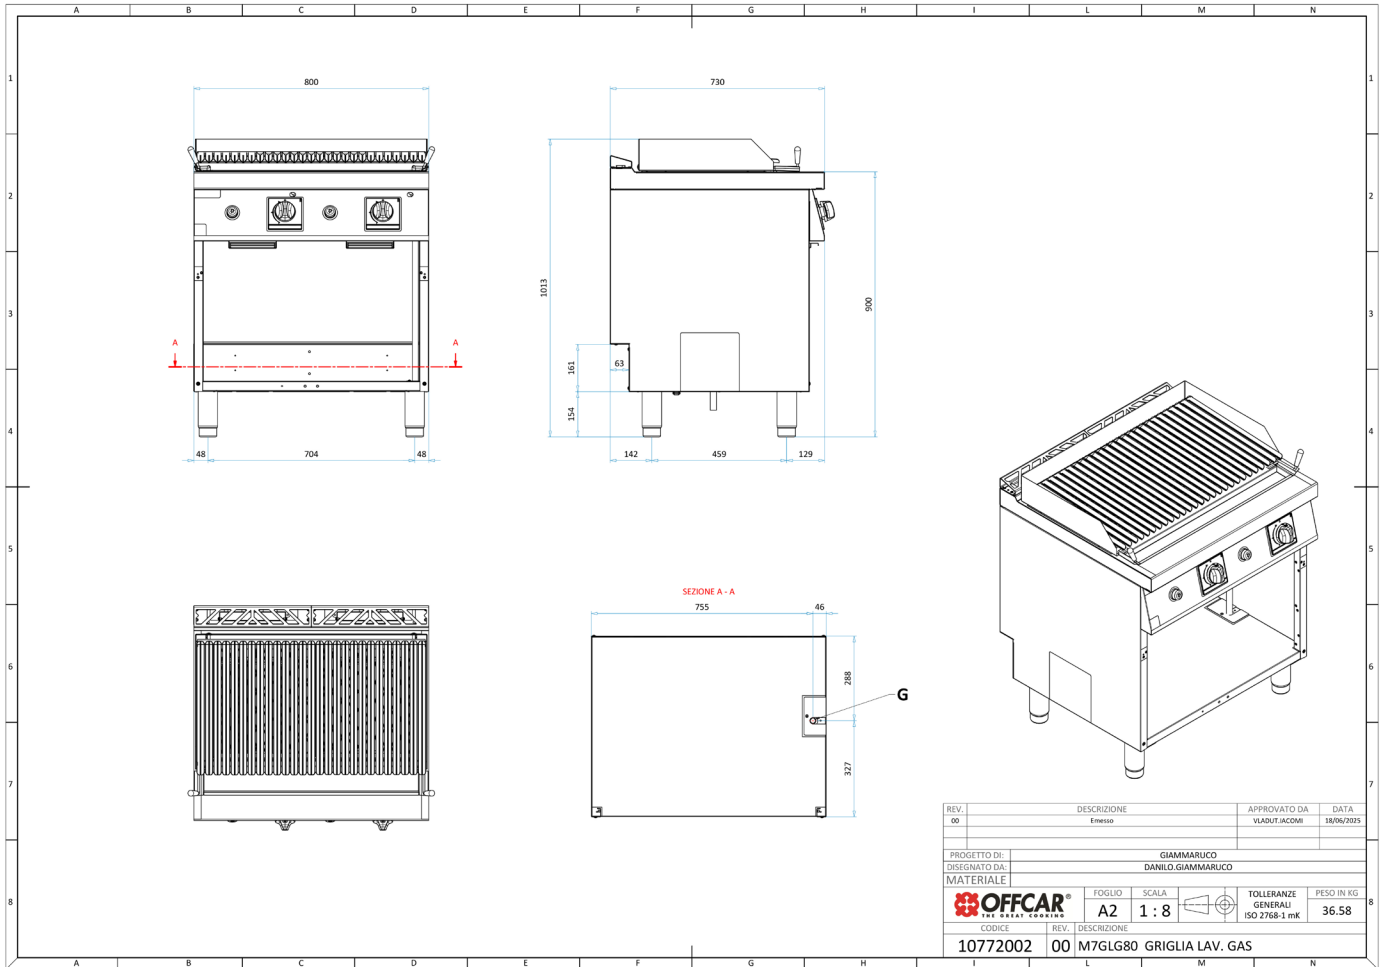

HORECAPROFESSIONALS

STRONGER TOGETHER

M7GLG80

Grill lawowy gazowy na podstawie otwartej

PARAMETRY TECHNICZNE

Moc całkowita gazowa	kW	18.6
Średnica przyłącza	cal	1/2"
Wymiary szer. x gł. x wys.	mm	800x730x900
Ilość stref grzewczych	szt.	2
Waga netto	kg	68
Waga brutto	kg	88
Wymiary opakowania	mm	845x972x1264

WYMIARY

REV.	DESCRIZIONE	APPROVATO DA	DATA
00	Emissione	VLADUTJACOMI	18/06/2015
PROGETTO DI:	GIAMMARUCO		
DISEGNATO DA:	DANILO GIAMMARUCO		
MATERIALE			
OFFCAR THE GREAT COOKING	FOGLIO	SCALA	TOLLERANZE GENERALI ISO 2768-1 mK
	A2	1 : 8	PESO IN KG 36.58
CODICE	REV.	DESCRIZIONE	
10772002	00	M7GLG80 GRIGLIA LAV. GAS	