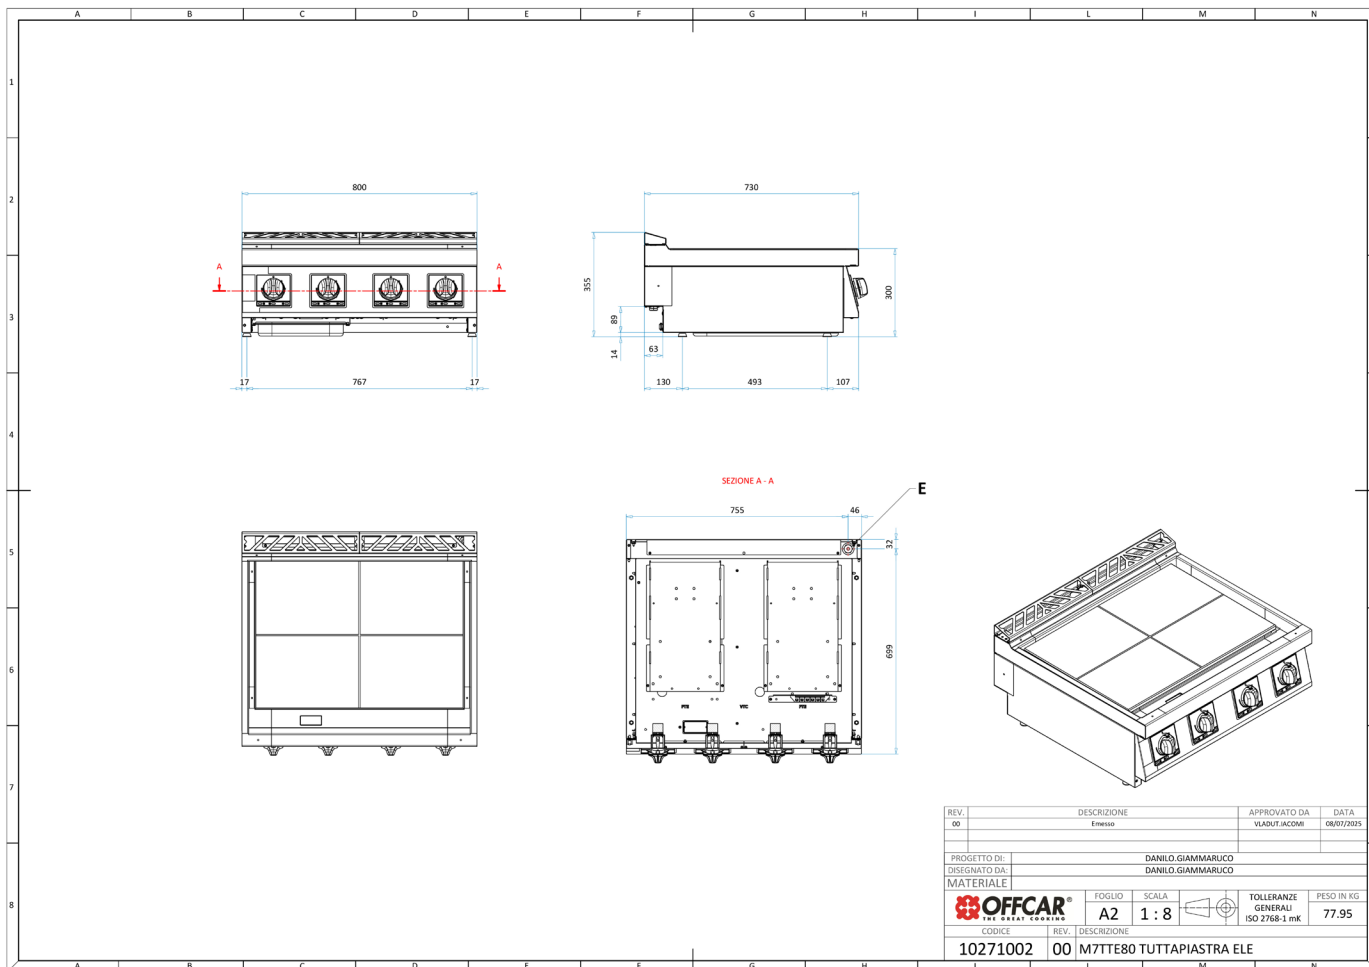

# HORECA PROFESSIONALS

STRONGER TOGETHER

M7TTE80

Płyta grzewcza elektryczna nastawna

## PARAMETRY TECHNICZNE

Moc całkowita elektryczna	kW	9
Przyłącze elektryczne	V	400
Wymiary szer. x gł. x wys.	mm	800x730x290
Waga netto	kg	80
Waga brutto	kg	97
Wymiary opakowania	mm	845x972x624

# WYMIARY

REV.	DESCRIZIONE	APPROVATO DA	DATA
00	Emesso	VLADUT.IACOMI	08/07/2021
PROGETTO DI:		DANILO GIAMMARUCO	
DISEGNATO DA:		DANILO GIAMMARUCO	
MATERIALE			
FOGLIO		SCALA	TOLLERANZE GENERALI
A2		1 : 8	ISO 2768-1 mK
PESO IN KG		77.95	
CODICE			
10271002			
REV.		DESCRIZIONE	
00		M7TTE80 TUTTAPIASTRA ELE	