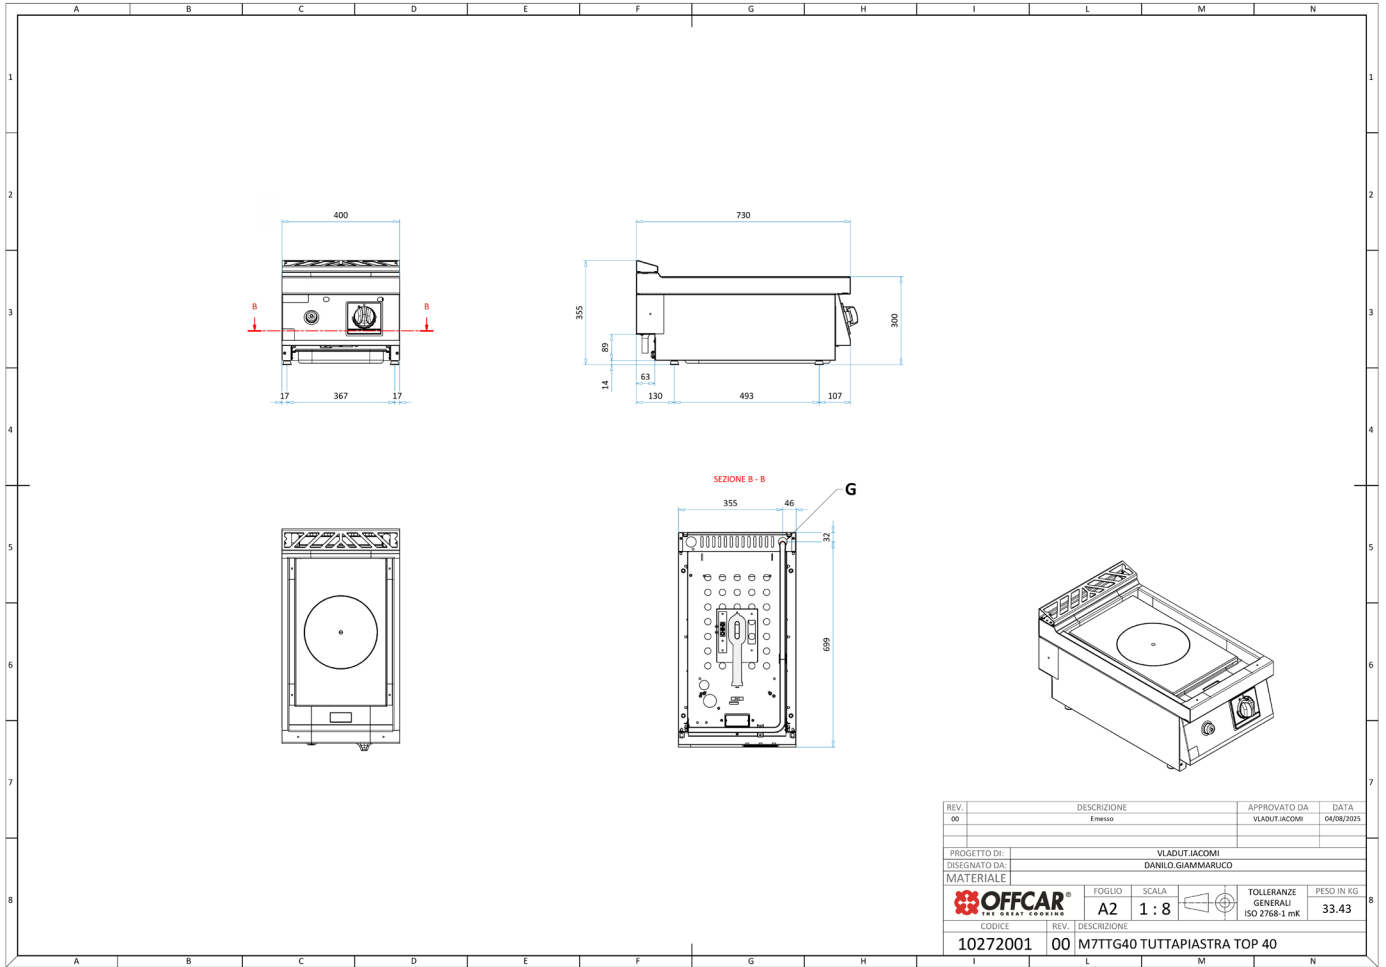

# HORECAPROFESSIONALS

STRONGER TOGETHER

M7TTG40

Płyta grzewcza gazowa nastawna

## PARAMETRY TECHNICZNE

Moc całkowita gazowa	kW	4.5
Średnica przyłącza	cal	1/2"
Wymiary szer. x gł. x wys.	mm	400x730x290
Waga netto	kg	58
Waga brutto	kg	68
Wymiary opakowania	mm	430x972x624

# WYMIARY

REV.	DESCRIZIONE	APPROVATO DA	DATA
00	Emesso	VLADUT IACOMI	04/08/2021
PROGETTO DI:		VLADUT IACOMI	
DISEGNATO DA:		DANILO GIAMMARUCO	
MATERIALE			
FOGLIO		SCALA	TOLLERANZE GENERALI
A2		1 : 8	ISO 2768-1 mK
PESO IN KG		33.43	
CODICE			
10272001		00 M7TTG40 TUTTAPIASTRA TOP 40	