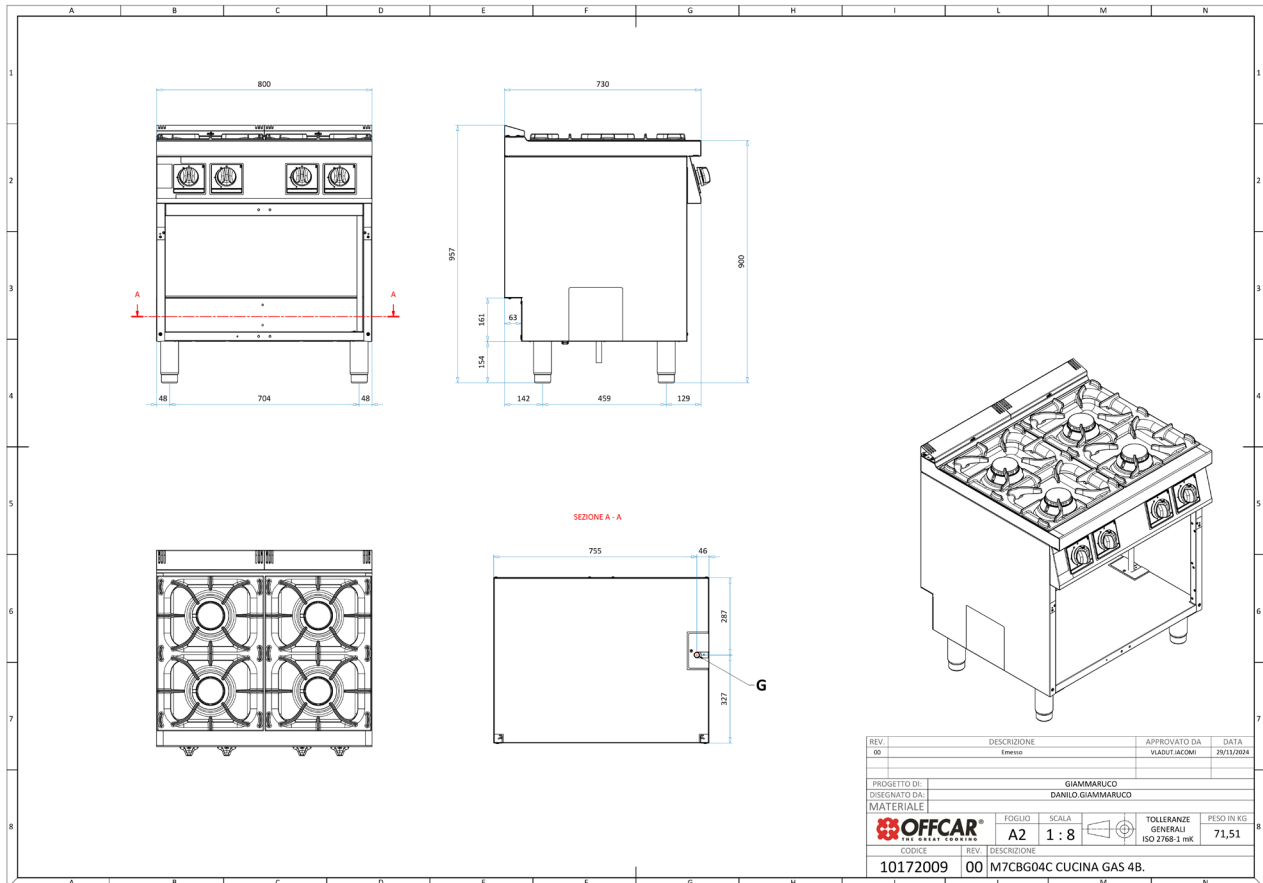

HORECAPROFESSIONALS

STRONGER TOGETHER

OFFCAR®

THE GREAT COOKING

M7CBG04C

Kuchnia gazowa 4-palnikowa na podstawie otwartej z palnikami stożkowymi

PARAMETRY TECHNICZNE

Moc całkowita gazowa	kW	36
Średnica przyłącza	cal	1/2"
Wymiary szer. x gł. x wys.	mm	800x730x900
Ilość palników	szt.	4
Moc palników	kW	4 x 9,0
Waga netto	kg	65
Waga brutto	kg	85
Wymiary opakowania	mm	845x972x1264

WYMIARY

REV.	DESCRIZIONE	APPROVATO DA	DATA
00	Emesso	VASSUTIA CORRI	29/11/2024
PROGETTO DI: GIAMMARUCO DISEGNATO DA: DANILO GIAMMARUCO MATERIALE:			
OFFCAR CODICE: 10172009		FOGLIO: A2 SCALA: 1:8	TOLLERANZE GENERALI ISO 2768-1 mK PESO IN KG: 71,51
DESCRIZIONE: 00 M7CBG04C CUCINA GAS 4B.			