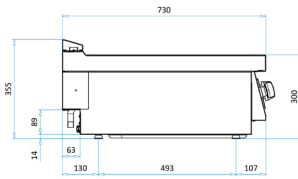

## PARAMETRY TECHNICZNE

Moc całkowita gazowa	kW	21
Średnica przyłącza	cal	1/2"
Wymiary szer. x gł. x wys.	mm	1200x730x290
Ilość stref grzewczych	szt.	3 x 7,0
Grubość płyty grillowej	mm	15
Rodzaj płyty grillowej	-	Gładka - chrom matowy
Powierzchnia smażenia	dm <sup>2</sup>	18
Waga netto	kg	133
Waga brutto	kg	157
Wymiary opakowania	mm	1267x972x624

# WYMIARY

**GAS FRY-TOPS TOP 1200mm X 730mm COD.:**  
**10372016 M7TFG12LC**  
**10372017 M7TFG12LRS**  
**10372018 M7TFG12LRC**  
**10372029 M7TFG12LS**

REV.	DESCRIZIONE	APPROVATO DA:	DATA:
00	Emesso	VLADUT JACOMI	11/03/2025
PROGETTO DI:		DANILO GIAMMARUCO	
DISEGNATO DA:		DANILO GIAMMARUCO	
MATERIALE			
FOGLIO		SCALA	TOLLERANZE GENERALI
A2		1 : 8	ISO 2768-1 mik
CODICE		PESO IN KG	
10372016		122.2	
DESCRIZIONE			
00   M7TFG12LC FRYTOP GAS LIS_CROM.			