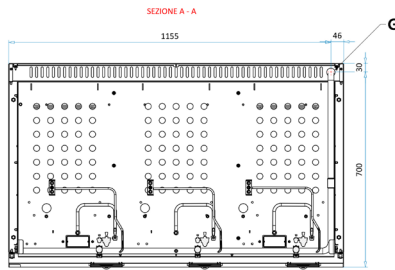

## PARAMETRY TECHNICZNE

Moc całkowita gazowa	kW	21
Średnica przyłącza	cal	1/2"
Wymiary szer. x gł. x wys.	mm	1200x730x290
Ilość stref grzewczych	szt.	3 x 7,0
Grubość płyty grillowej	mm	15
Rodzaj płyty grillowej	-	Gładka - chrom matowy
Powierzchnia smażenia	dm <sup>2</sup>	18
Waga netto	kg	133
Waga brutto	kg	157
Wymiary opakowania	mm	1267x972x624

# WYMIARY

**GAS FRY-TOPS TOP 1200mm X 730mm COD.:**  
**10372016 M7TFG12LC**  
**10372017 M7TFG12LRS**  
**10372018 M7TFG12LRC**  
**10372029 M7TFG12LS**

REV.	DESCRIZIONE	APPROVATO DA:	DATA:
00	Emesso	VLADUT JACOMI	11/03/2025
PROGETTO DI:		DANILO GIAMMARUCO	
DISEGNATO DA:		DANILO GIAMMARUCO	
MATERIALE			
FOGLIO		SCALA	TOLLERANZE GENERALI
A2		1 : 8	ISO 2768-1 mik
CODICE		PESO IN KG	
10372016		122.2	
DESCRIZIONE			
00   M7TFG12LC FRYTOP GAS LIS_CROM.			