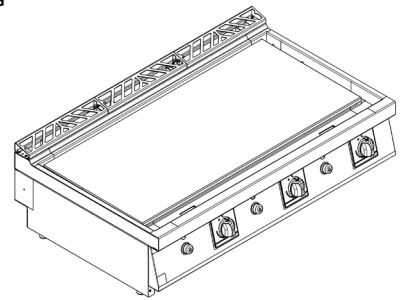

# HORECAPROFESSIONALS

STRONGER TOGETHER

 **OFFCAR**<sup>®</sup>  
THE GREAT COOKING

M7TFG12LS

Płyta grillowa gazowa nastawna - gładka, chrom matowy

## PARAMETRY TECHNICZNE

Moc całkowita gazowa	kW	21
Średnica przyłącza	cal	1/2"
Wymiary szer. x gł. x wys.	mm	1200x730x290
Ilość stref grzewczych	szt.	3 x 7,0
Grubość płyty grillowej	mm	15
Rodzaj płyty grillowej	-	Gładka - chrom matowy
Powierzchnia smażenia	dm <sup>2</sup>	18
Waga netto	kg	133
Waga brutto	kg	157
Wymiary opakowania	mm	1267x972x624

# WYMIARY

**GAS FRY-TOPS TOP 1200mm X 730mm COD.:**  
**10372016 M7TFG12LC**  
**10372017 M7TFG12LRS**  
**10372018 M7TFG12LRC**  
**10372029 M7TFG12LS**

REV.	DESCRIZIONE	APPROVATO DA:	DATA:
00	Emesso	VLADUT JACOMI	11/03/2025
PROGETTO DI:		DANILO GIAMMARUCO	
DISEGNATO DA:		DANILO GIAMMARUCO	
MATERIALE			
FOGLIO		SCALA	TOLLERANZE GENERALI
A2		1 : 8	ISO 2768-1 mik
CODICE		PESO IN KG	
10372016		122.2	
DESCRIZIONE			
00   M7TFG12LC FRYTOP GAS LIS_CROM.			