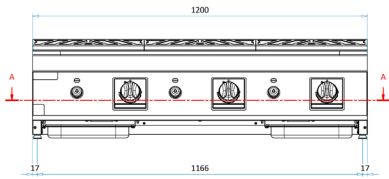

## PARAMETRY TECHNICZNE

Moc całkowita gazowa	kW	21
Średnica przyłącza	cal	1/2"
Wymiary szer. x gł. x wys.	mm	1200x730x290
Ilość stref grzewczych	szt.	3 x 7,0
Grubość płyty grillowej	mm	15
Rodzaj płyty grillowej	-	Gładka - chrom matowy
Powierzchnia smażenia	dm <sup>2</sup>	18
Waga netto	kg	133
Waga brutto	kg	157
Wymiary opakowania	mm	1267x972x624

# WYMIARY

**GAS FRY-TOPS TOP 1200mm X 730mm COD.:**  
**10372016 M7TFG12LC**  
**10372017 M7TFG12LRS**  
**10372018 M7TFG12LRC**  
**10372029 M7TFG12LS**

REV.	DESCRIZIONE	APPROVATO DA:	DATA:
00	Emesso	VLADUT JACOMI	11/03/2025
PROGETTO DI:		DANILO GIAMMARUCO	
DISEGNATO DA:		DANILO GIAMMARUCO	
MATERIALE			
FOGLIO		SCALA	TOLLERANZE GENERALI
A2		1 : 8	ISO 2768-1 mik
CODICE		PESO IN KG	
10372016		122.2	
DESCRIZIONE			
00   M7TFG12LC FRYTOP GAS LIS_CROM.			