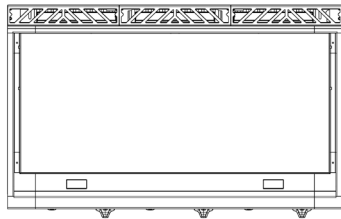

## PARAMETRY TECHNICZNE

Moc całkowita gazowa	kW	21
Średnica przyłącza	cal	1/2"
Wymiary szer. x gł. x wys.	mm	1200x730x290
Ilość stref grzewczych	szt.	3 x 7,0
Grubość płyty grillowej	mm	15
Rodzaj płyty grillowej	-	Gładka - chrom matowy
Powierzchnia smażenia	dm <sup>2</sup>	18
Waga netto	kg	133
Waga brutto	kg	157
Wymiary opakowania	mm	1267x972x624

# WYMIARY

**GAS FRY-TOPS TOP 1200mm X 730mm COD.:**  
**10372016 M7TFG12LC**  
**10372017 M7TFG12LRS**  
**10372018 M7TFG12LRC**  
**10372029 M7TFG12LS**

REV.	DESCRIZIONE	APPROVATO DA:	DATA:
00	Emesso	VLADUT JACOMI	11/03/2025
PROGETTO DI:		DANILO GIAMMARUCO	
DISEGNATO DA:		DANILO GIAMMARUCO	
MATERIALE			
FOGLIO		SCALA	TOLLERANZE GENERALI
A2		1 : 8	ISO 2768-1 mik
CODICE		PESO IN KG	
10372016		122.2	
DESCRIZIONE			
00   M7TFG12LC FRYTOP GAS LIS_CROM.			