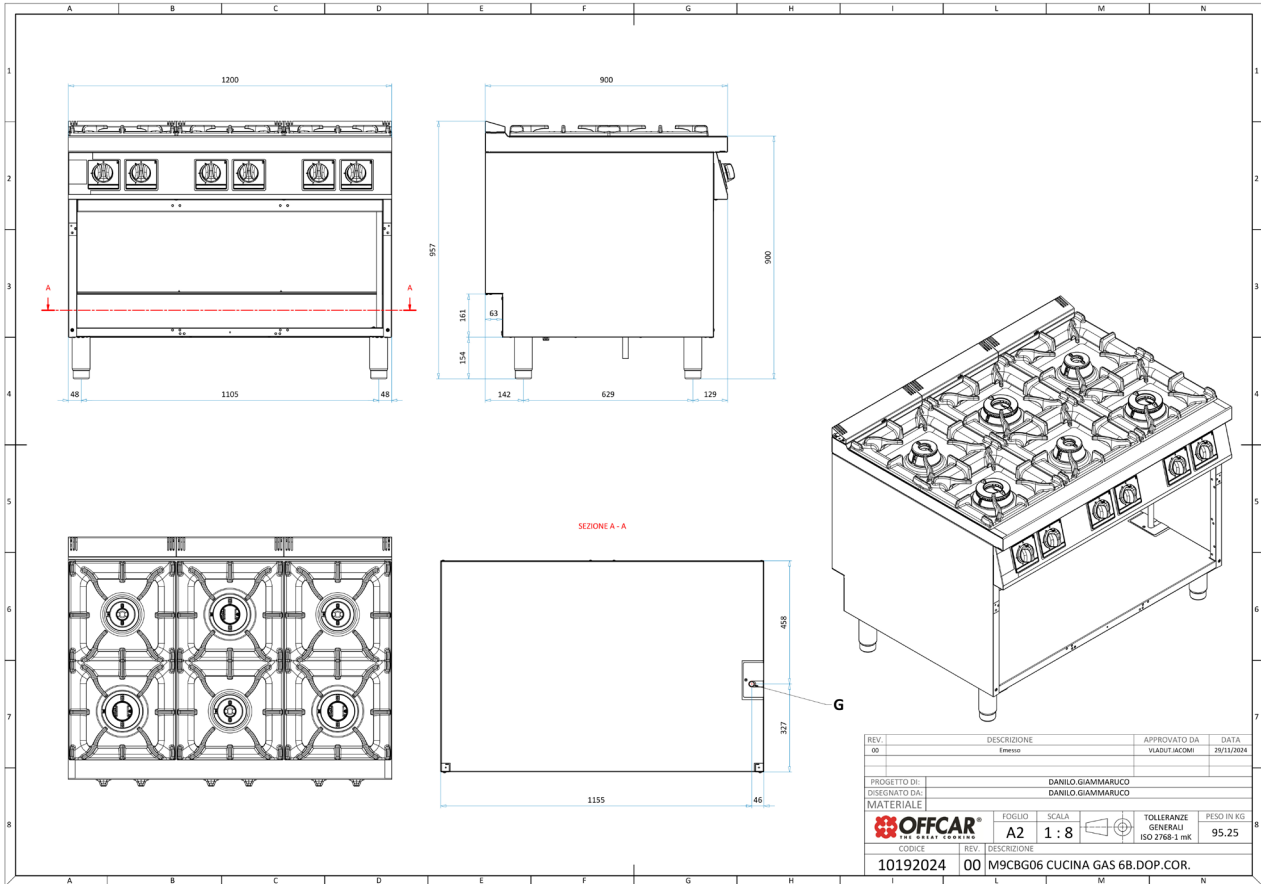

HORECAPROFESSIONALS

STRONGER TOGETHER

OFFCAR®

THE GREAT COOKING

M9CBG06

Kuchnia gazowa 6-palnikowa na podstawie otwartej

PARAMETRY TECHNICZNE

Moc całkowita gazowa	kW	40.5
Średnica przyłącza	cal	1/2"
Wymiary szer. x gł. x wys.	mm	1200x900x900
Ilość palników	szt.	6
Moc palników	kW	3 x 9,0 / 3 x 4,5
Waga netto	kg	141
Waga brutto	kg	172
Wymiary opakowania	mm	1267x972x1264

WYMIARY

REV.	DESCRIZIONE	APPROVATO DA	DATA
00	Emesso	VASDUTACORR	29/12/2024
PROGETTO DI:		DANILO GIAMMARICO	
DISEGNATO DA:		DANILO GIAMMARICO	
MATERIALE			
FOGLIO	SCALA	TOLLERANZE GENERALI	PESO IN KG
A2	1 : 8	ISO 2768-1 mK	95.25
CODICE		DESCRIZIONE	
10192024		00 M9CBG06 CUCINA GAS 6B.DOP.COR.	