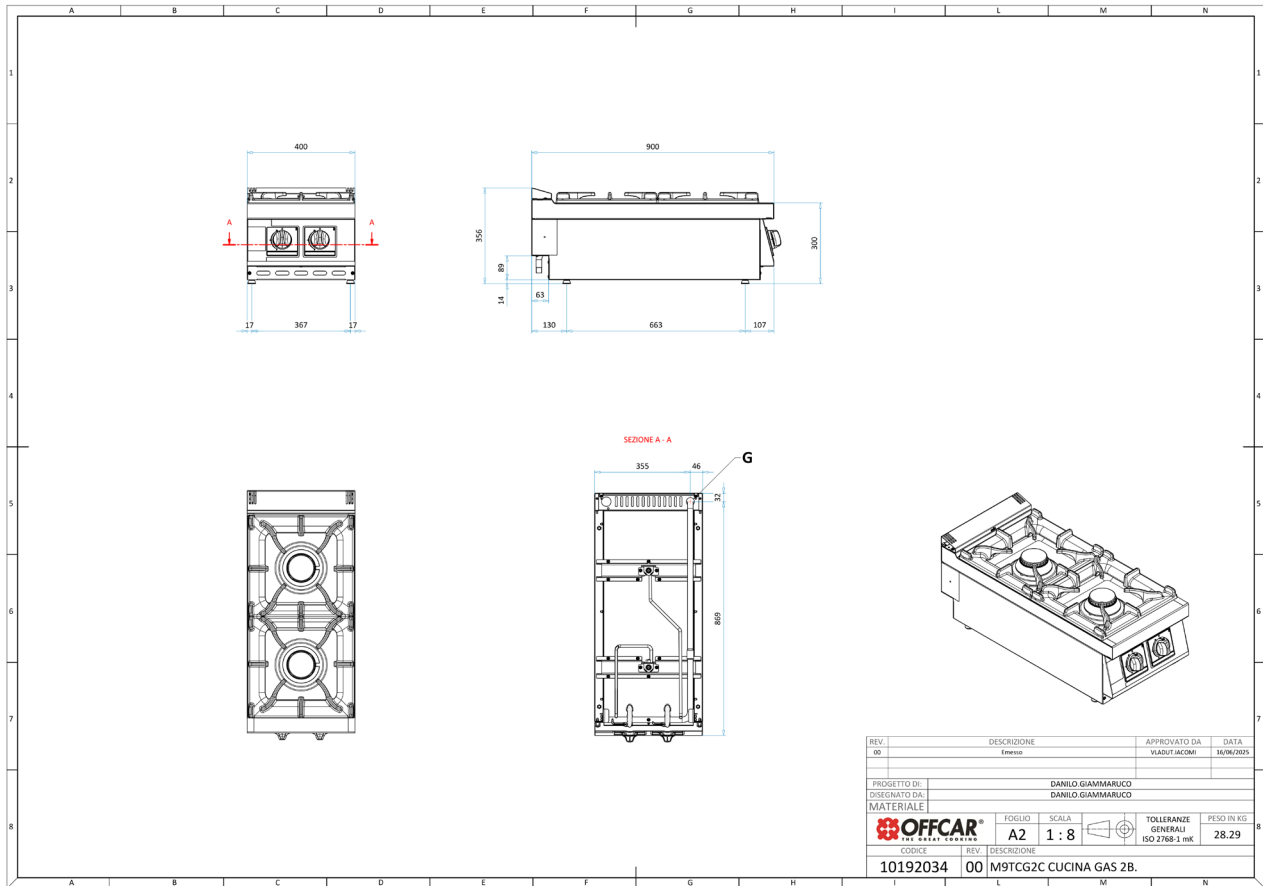

### PARAMETRY TECHNICZNE

Moc całkowita gazowa	kW	18
Średnica przyłącza	cal	1/2"
Wymiary szer. x gł. x wys.	mm	400x900x290
Ilość palników	szt.	2
Moc palników	kW	2 x 9
Waga netto	kg	54
Waga brutto	kg	64
Wymiary opakowania	mm	430x972x624

# WYMIARY

REV.	DESCRIZIONE	APPROVATO DA	DATA
00	Emesso	V. SUDUTACONI	16/06/2015
PROGETTO DI:		DANILO GIAMMARUCO	
DISEGNATO DA:		DANILO GIAMMARUCO	
MATERIALE			
FOGLIO		SCALA	TOLLERANZE
A2		1 : 8	GENERALI
CODICE		RES:	ISO 2768-1 mK
10192034		00 M9TCG2C CUCINA GAS 2B.	
PESO IN KG			
28.29			