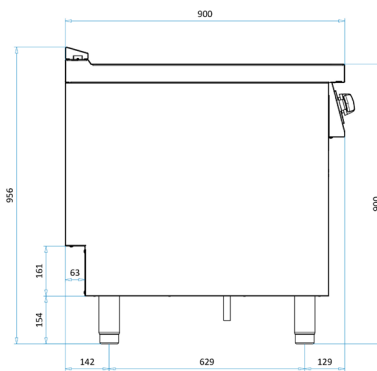

HORECAPROFESSIONALS

STRONGER TOGETHER

 **OFFCAR**[®]
THE GREAT COOKING

M9FTG80LC

Płyta grillowa gazowa na podstawie otwartej - gładka, chrom polerowany

PARAMETRY TECHNICZNE

Moc całkowita gazowa	kW	16
Średnica przyłącza	cal	1/2"
Wymiary szer. x gł. x wys.	mm	800x900x900
Ilość stref grzewczych	szt.	2 x 8,0
Grubość płyty grillowej	mm	15
Rodzaj płyty grillowej	-	Gładka - chrom polerowany
Powierzchnia smażenia	dm ²	37.5
Waga netto	kg	118
Waga brutto	kg	138
Wymiary opakowania	mm	845x972x1264

WYMIARY

SEZIONE A - A