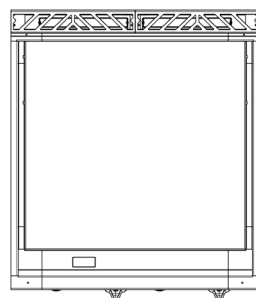

HORECAPROFESSIONALS

STRONGER TOGETHER

 **OFFCAR**[®]
THE GREAT COOKING

M9FTG80LC

Płyta grillowa gazowa na podstawie otwartej - gładka, chrom polerowany

PARAMETRY TECHNICZNE

Moc całkowita gazowa	kW	16
Średnica przyłącza	cal	1/2"
Wymiary szer. x gł. x wys.	mm	800x900x900
Ilość stref grzewczych	szt.	2 x 8,0
Grubość płyty grillowej	mm	15
Rodzaj płyty grillowej	-	Gładka - chrom polerowany
Powierzchnia smażenia	dm ²	37.5
Waga netto	kg	118
Waga brutto	kg	138
Wymiary opakowania	mm	845x972x1264

WYMIARY

SEZIONE A - A