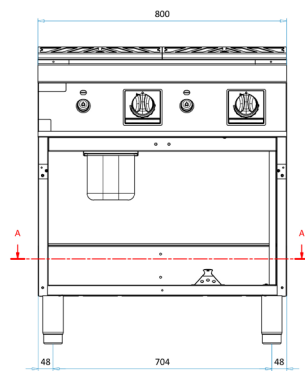

HORECAPROFESSIONALS

STRONGER TOGETHER

 **OFFCAR**[®]
THE GREAT COOKING

M9FTG80LC

Płyta grillowa gazowa na podstawie otwartej - gładka, chrom polerowany

PARAMETRY TECHNICZNE

Moc całkowita gazowa	kW	16
Średnica przyłącza	cal	1/2"
Wymiary szer. x gł. x wys.	mm	800x900x900
Ilość stref grzewczych	szt.	2 x 8,0
Grubość płyty grillowej	mm	15
Rodzaj płyty grillowej	-	Gładka - chrom polerowany
Powierzchnia smażenia	dm ²	37.5
Waga netto	kg	118
Waga brutto	kg	138
Wymiary opakowania	mm	845x972x1264

WYMIARY

SEZIONE A - A