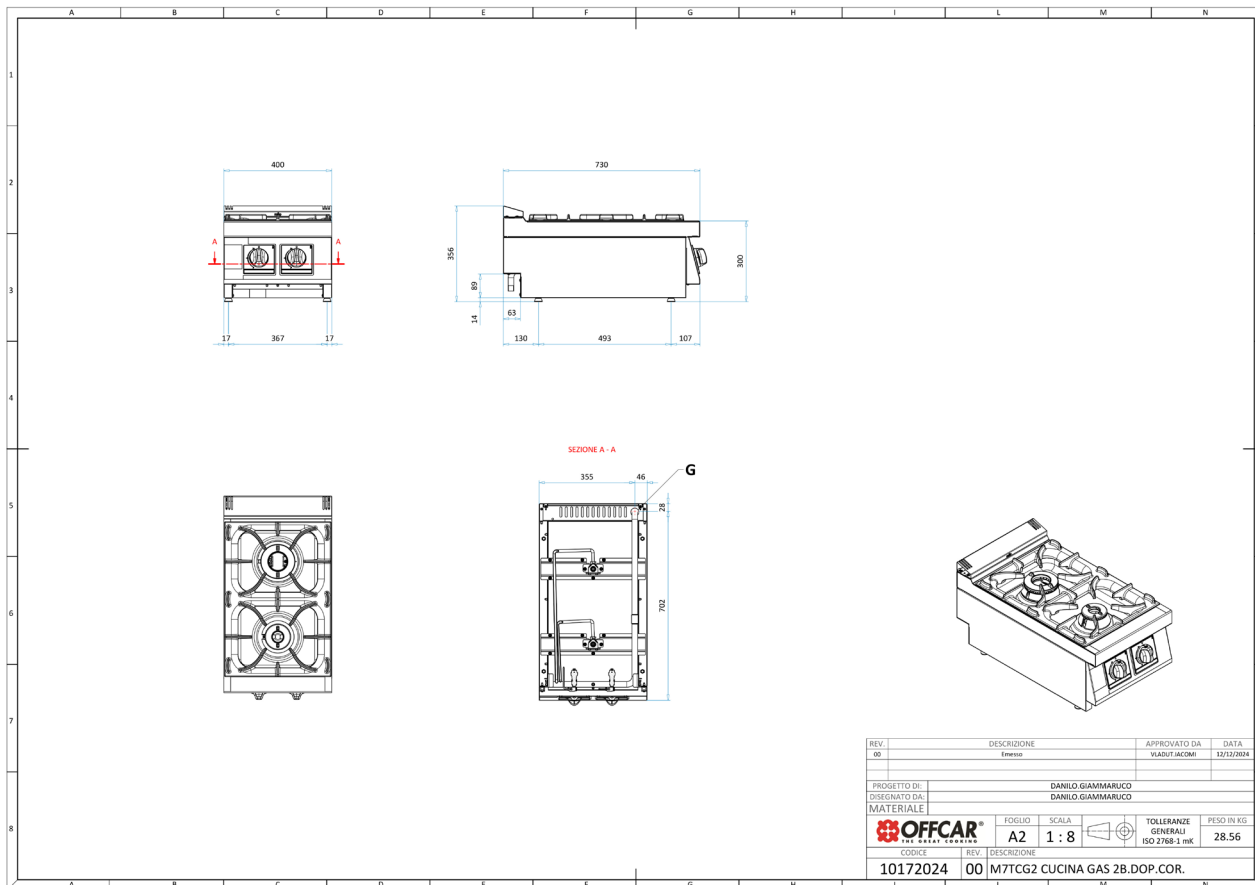

## PARAMETRY TECHNICZNE

Moc całkowita gazowa	kW	12
Średnica przyłącza	cal	1/2"
Wymiary szer. x gł. x wys.	mm	400x730x290
Ilość palników	szt.	2
Moc palników	kW	1 x 7,5 / 1 x 4,5
Waga netto	kg	28
Waga brutto	kg	38
Wymiary opakowania	mm	430x972x624

# WYMIARY

REV.	DESCRIZIONE	APPROVATO DA	DATA
00	Emesso	VASDUTACOMI	12/12/2024
PROGETTO DI:	DANILO GIAMMARICO		
DISEGNATO DA:	DANILO GIAMMARICO		
MATERIALE			
FOGLIO	SCALA	TOLLERANZE GENERALI	PESO IN KG
A2	1 : 8	ISO 2768-1 mK	28.56
CODICE	RES:	DESCRIZIONE	
10172024	00	M7TCG2 CUCINA GAS 2B.DOP.COR.	