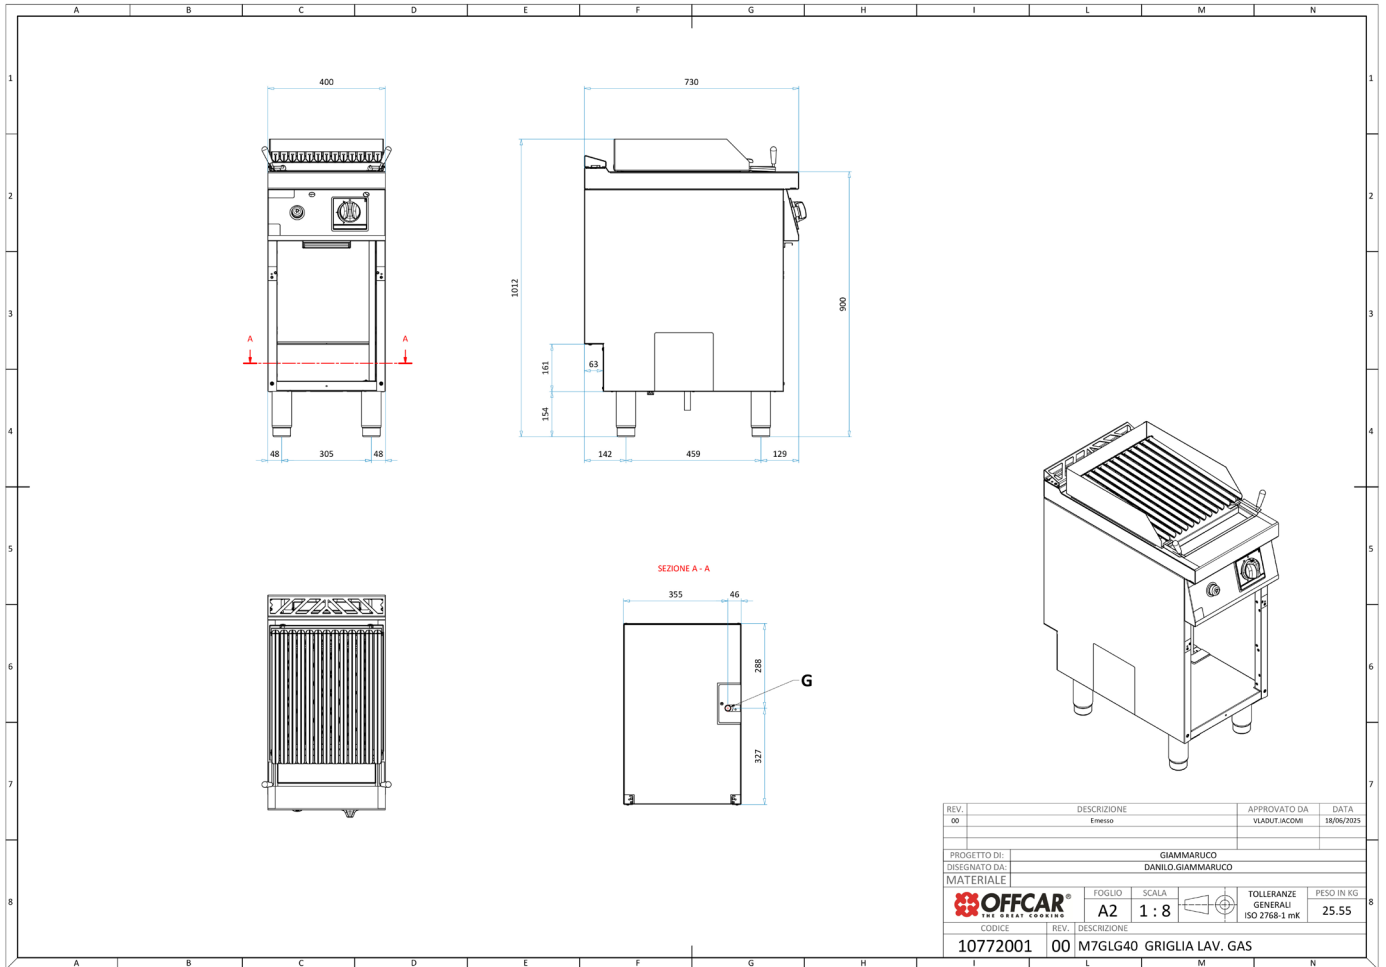

HORECA PROFESSIONALS

STRONGER TOGETHER

M7GLG40

Grill lawowy gazowy na podstawie otwartej

PARAMETRY TECHNICZNE

Moc całkowita gazowa	kW	9.3
Średnica przyłącza	cal	1/2"
Wymiary szer. x gł. x wys.	mm	400x730x900
Ilość stref grzewczych	szt.	1
Waga netto	kg	42
Waga brutto	kg	55
Wymiary opakowania	mm	430x972x1264

WYMIARY

REV.	DESCRIZIONE	APPROVATO DA	DATA
00	Emissione	VLADUTJACOMI	18/06/2015
PROGETTO DI:	GIAMMARUCO		
DISIGNATO DA:	DANILO GIAMMARUCO		
MATERIALE			
OFFCAR THE GREAT COOKING	FOGLIO	SCALA	TOLLERANZE GENERALI ISO 2768-1 mK
	A2	1 : 8	PESO IN KG 25.55
CODICE	REV.	DESCRIZIONE	
10772001	00	M7GLG40 GRIGLIA LAV. GAS	