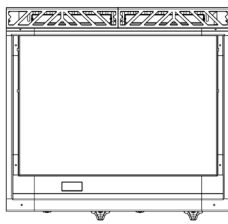

## PARAMETRY TECHNICZNE

Moc całkowita gazowa	kW	14
Średnica przyłącza	cal	1/2"
Wymiary szer. x gł. x wys.	mm	800x730x290
Ilość stref grzewczych	szt.	2 x 7,0
Grubość płyty grillowej	mm	15
Rodzaj płyty grillowej	-	Gładka - chrom matowy
Powierzchnia smażenia	dm <sup>2</sup>	57
Waga netto	kg	80
Waga brutto	kg	97
Wymiary opakowania	mm	845x972x624

# WYMIARY

GAS FRY-TOPS TOP 800mm X 730mm COD.:  
 10372021 M7TFGLLS  
 10372022 M7TFGLLC  
 10372023 M7TFGLRS  
 10372024 M7TFGLRC  
 10372027 M7TFGRRS  
 10372028 M7TFGRRC

REV.	DESCRIZIONE	APPROVATO DA:	DATA
00	Emesso	VLADUT JACOMI	11/03/2025
PROGETTO DI: DANILLO GIAMMARUCO			
DISEGNATO DA: DANILLO GIAMMARUCO			
MATERIALE:			
OFFCAR® PER GREAT COOKING		FOGLIO A2	SCALA 1:8
CODICE 10372022		TOLLERANZE GENERALI ISO 2768-1 mK	
REV. 00		DESCRIZIONE M7TFGXXX GAS FRY-TOP TOP 800x730	
		PESO IN KG 80.73	