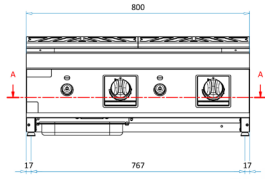

## PARAMETRY TECHNICZNE

Moc całkowita gazowa	kW	14
Średnica przyłącza	cal	1/2"
Wymiary szer. x gł. x wys.	mm	800x730x290
Ilość stref grzewczych	szt.	2 x 7,0
Grubość płyty grillowej	mm	15
Rodzaj płyty grillowej	-	Gładka - chrom matowy
Powierzchnia smażenia	dm <sup>2</sup>	57
Waga netto	kg	80
Waga brutto	kg	97
Wymiary opakowania	mm	845x972x624

# WYMIARY

GAS FRY-TOPS TOP 800mm X 730mm COD.:  
 10372021 M7TFGLLS  
 10372022 M7TFGLLC  
 10372023 M7TFGLRS  
 10372024 M7TFGLRC  
 10372027 M7TFGRRS  
 10372028 M7TFGRRC

REV.	DESCRIZIONE	APPROVATO DA:	DATA
00	Emesso	VLADUT JACOMI	11/03/2025
PROGETTO DI: DANILLO GIAMMARUCO			
DISEGNATO DA: DANILLO GIAMMARUCO			
MATERIALE:			
OFFCAR® PER GREAT COOKING		FOGLIO A2	SCALA 1:8
CODICE 10372022		TOLLERANZE GENERALI ISO 2768-1 mK	
REV. 00		DESCRIZIONE M7TFGXXX GAS FRY-TOP TOP 800x730	
		PESO IN KG 80.73	