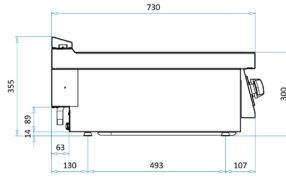

## PARAMETRY TECHNICZNE

Moc całkowita gazowa	kW	14
Średnica przyłącza	cal	1/2"
Wymiary szer. x gł. x wys.	mm	800x730x290
Ilość stref grzewczych	szt.	2 x 7,0
Grubość płyty grillowej	mm	15
Rodzaj płyty grillowej	-	Gładka - chrom matowy
Powierzchnia smażenia	dm <sup>2</sup>	57
Waga netto	kg	80
Waga brutto	kg	97
Wymiary opakowania	mm	845x972x624

# WYMIARY

GAS FRY-TOPS TOP 800mm X 730mm COD.:  
 10372021 M7TFGLLS  
 10372022 M7TFGLLC  
 10372023 M7TFGLRS  
 10372024 M7TFGLRC  
 10372027 M7TFGRRS  
 10372028 M7TFGRRC

REV.	DESCRIZIONE	APPROVATO DA:	DATA
00	Emesso	VLADUT JACOMI	11/03/2025
PROGETTO DI: DANILLO GIAMMARUCO			
DISEGNATO DA: DANILLO GIAMMARUCO			
MATERIALE:			
OFFCAR® PER GREAT COOKING		FOGLIO A2	SCALA 1:8
CODICE 10372022		TOLLERANZE GENERALI ISO 2768-1 mK	
REV. 00		DESCRIZIONE M7TFGXXX GAS FRY-TOP TOP 800x730	
		PESO IN KG 80.73	