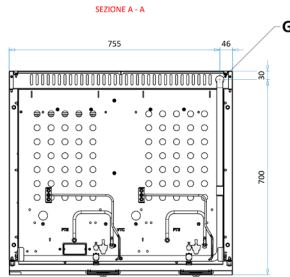

## PARAMETRY TECHNICZNE

Moc całkowita gazowa	kW	14
Średnica przyłącza	cal	1/2"
Wymiary szer. x gł. x wys.	mm	800x730x290
Ilość stref grzewczych	szt.	2 x 7,0
Grubość płyty grillowej	mm	15
Rodzaj płyty grillowej	-	Gładka - chrom matowy
Powierzchnia smażenia	dm <sup>2</sup>	57
Waga netto	kg	80
Waga brutto	kg	97
Wymiary opakowania	mm	845x972x624

# WYMIARY

GAS FRY-TOPS TOP 800mm X 730mm COD.:  
 10372021 M7TFGLLS  
 10372022 M7TFGLLC  
 10372023 M7TFGLRS  
 10372024 M7TFGLRC  
 10372027 M7TFGRRS  
 10372028 M7TFGRRC

REV.	DESCRIZIONE	APPROVATO DA:	DATA
00	Emesso	VLADUT JACOMI	11/03/2025
PROGETTO DI: DANILLO GIAMMARUCO			
DISEGNATO DA: DANILLO GIAMMARUCO			
MATERIALE:			
OFFCAR® PER GREAT COOKING		FOGLIO A2	SCALA 1:8
CODICE 10372022		TOLLERANZE GENERALI ISO 2768-1 mK	
REV. 00		DESCRIZIONE M7TFGXXX GAS FRY-TOP TOP 800x730	
		PESO IN KG 80.73	